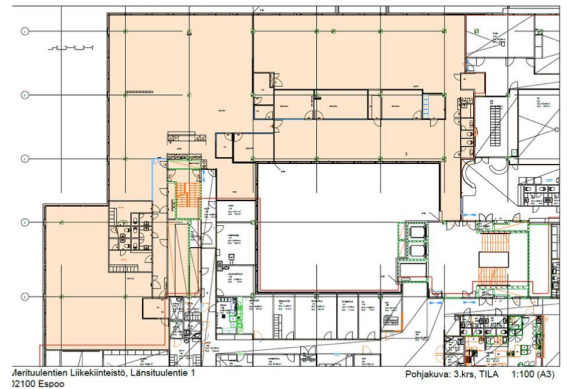

### Vuokrataan

Rakennuksen kuvaus: Tapiolan keskustassa sijaitseva Merituulentien liikekiinteistö. Erinomaiset liikenneyhteydet. Tilan kuvaus: Monipuolinen toimistotila, joka on aiemmin ollut lääkärin käytössä. Tila on siis jaettu useisiin versipisteellisiin huoneisiin. Tila on siistissä kunnossa ja kiinteistö on tunnettu sen hyvinvointipalveluista. Kiinteistö sijaitsee aivan Tapiolan keskustassa. Kerros: 3...

### Tilatyyppi

Toimistotilaa	967 m <sup>2</sup>
Yhteensä	967 m <sup>2</sup>