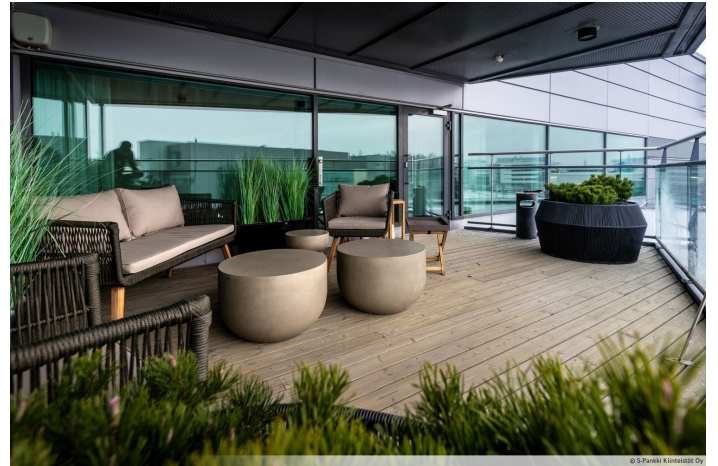

© S-Pankki Kiinteistö Oy