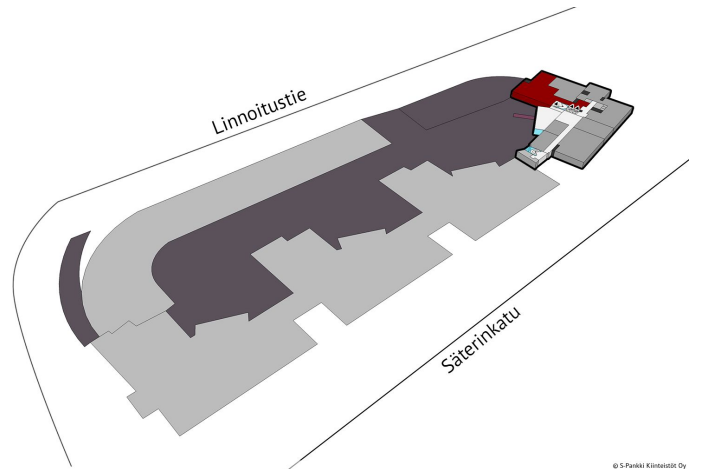

© S-Pankki Kiinteistö Oy