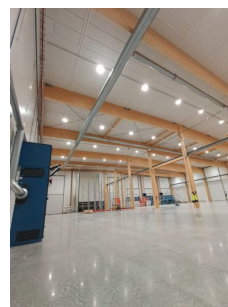

Tilan tarjoaja

RHG Real Estate

p. 0407013005

info@rhg.fi | mika.tilli@rhg.fi

<https://rhg.fi>