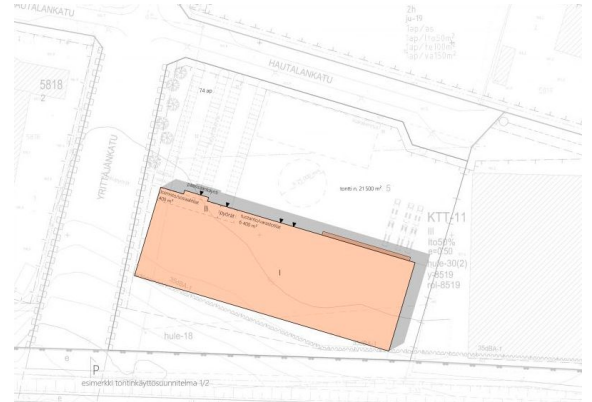

Toimitilaa Hautalankatu 26, 33560 Tampere

Vuokrataan

ENNAKKOMARKKINOINNISSA Tampereen Linnainmaalle rakentuu jopa 10.000 m² toimitilakokonaisuus VT9 ja E63 viereen. Tilat soveltuvat esimerkiksi logistiikka-, tuotanto- tai näyttelytilaksi. Toimistotilaa rakennetaan tarpeen mukaan. Tilat voidaan jakaa useammalle käyttäjälle ja tilat räätälöidään käyttäjän tilantarpeen ja erityistarpeiden mukaisesti. Tampereen keskustaan vain 15 min ajomatka. Kahden hehtaarin tontt...

Toimitilaa Hautalankatu 26, 33560 Tampere

Yleiskuvaus

ENNAKKOMARKKINOINNISSA Tampereen Linnainmaalle rakentuu jopa 10.000 m² toimitilakokonaisuus VT9 ja E63 viereen. Tilat soveltuvat esimerkiksi logistiikka-, tuotanto- tai näyttelytilaksi. Toimistotilaa rakennetaan tarpeen mukaan. Tilat voidaan jakaa useammalle käyttäjälle ja tilat räätälöidään käyttäjän tilantarpeen ja erityistarpeiden mukaisesti. Tampereen keskustaan vain 15 min ajomatka. Kahden hehtaarin tontti. Maalämpö. Rakentaminen alkaa 2025. Huomioithan, että ilmoituksen kuvat ovat esimerkkikuvia, eivätkä välttämättä vastaa täysin todellisia toimitiloja. Lisätiedot: 0407013005. mika.tilli@rhg.fi Lisää kohteita www.rhg.fi