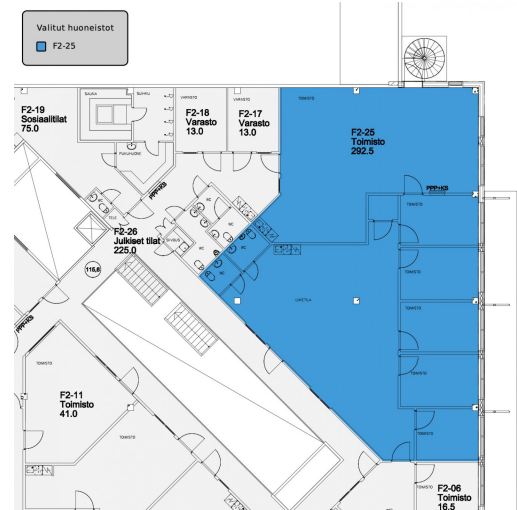

Toimitilaa Realparkinkatu 4, Lempäälä

Vuokrataan

Vuokrataan 2.krs 292,5 m² siisti ja valoisa toimistotila, tila koostuu avotyöalueesta ja useammasta työhuoneesta. Tila on mahdollista myös jakaa kahteen osaan 190,5 m² ja 102 m². Moderni toimitilakiinteistö nopeasti kehittyvällä RealParkin yritysalueella Lempäälässä. Kiinteistössä lounasravintola, vuokrattavia neuvottelutiloja ja saunatilat. Lisätietoja 020 7290 710, lisää kohteita www.premises.fi Energialuokk...

Tilatyyppi

Toimistotilaa	102 - 292.5 m ²
Yhteensä	102 - 292.5 m ²

Tilan tarjoaja

CRE PREMISES

p. 020 7290 710
asiakaspalvelu@premises.fi
<http://www.premises.fi>

Toimitilaa Realparkinkatu 4, Lempäälä

Yleiskuvaus

Vuokrataan 2.krs 292,5 m2 siisti ja valoisa toimistotila, tila koostuu avotyöalueesta ja useammasta työhuoneesta. Tila on mahdollista myös jakaa kahteen osaan 190,5 m2 ja 102 m2. Moderni toimitilakiinteistö nopeasti kehittyvällä RealParkin yritysalueella Lempäälässä. Kiinteistössä lounasravintola, vuokrattavia neuvottelutiloja ja saunatilat. Lisätietoja 020 7290 710, lisää kohteita www.premises.fi Energialuokka B.Kerros: 2