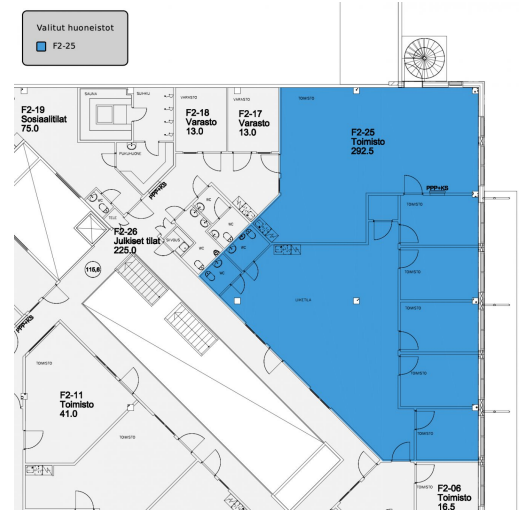

Toimitilaa Realparkinkatu 4, Lempäälä

Vuokrataan

Vuokrataan 2.krs 292,5 m² siisti ja valoisa toimistotila, tila koostuu avotyöalueesta ja useammasta työhuoneesta. Tila on mahdollista myös jakaa kahteen osaan 190,5 m² ja 102 m². Moderni toimitilakiinteistö nopeasti kehittyvällä RealParkin yritysalueella Lempäälässä. Kiinteistössä lounasravintola, vuokrattavia neuvottelutiloja ja saunatilat. Lisätietoja 020 7290 710, lisää kohteita www.premises.fi Kohteella ei...

Tilatyyppi

Toimistotilaa	102 - 292.5 m ²
Yhteensä	102 - 292.5 m ²

Tilan tarjoaja

CRE PREMISES

p. 020 7290 710

asiakaspalvelu@premises.fi

<http://www.premises.fi>

Toimitilaa Realparkinkatu 4, Lempäälä

Yleiskuvaus

Vuokrataan 2.krs 292,5 m² siisti ja valoisa toimistotila, tila koostuu avotyöalueesta ja useammasta työhuoneesta. Tila on mahdollista myös jakaa kahteen osaan 190,5 m² ja 102 m². Moderni toimitilakiinteistö nopeasti kehittyvällä RealParkin yritysalueella Lempäälässä. Kiinteistössä lounasravintola, vuokrattavia neuvottelutiloja ja saunatilat. Lisätietoja 020 7290 710, lisää kohteita www.premises.fi Kohteella ei ole lain edellyttämää energiatodistusta tai energialuokka ei tiedossa. Kerros: 2