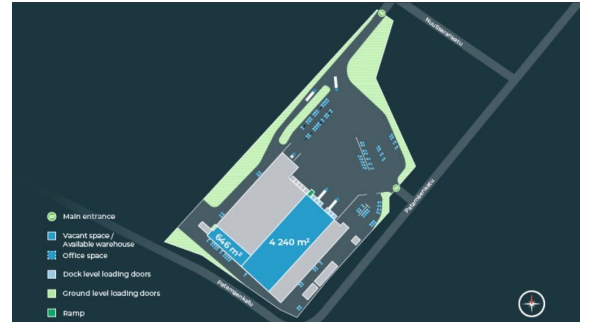

Toimitilaa Patamäenkatu 18, 33900 Tampere

Vuokrataan

Vuokrataan varasto-/logistiikkatila Tampereen Sarankulman alueelta valtateiden 3 ja 9 läheisyydestä. Tilassa on sisäänajoramppi, 6 lastaustaskua, pieni toimistotila ja sosiaalilat. Tilan korkeus on pääosin 7 metriä. Parkkipaikkoja saatavilla sopimuksen mukaan. Lisää kohteita www.rhg.fi