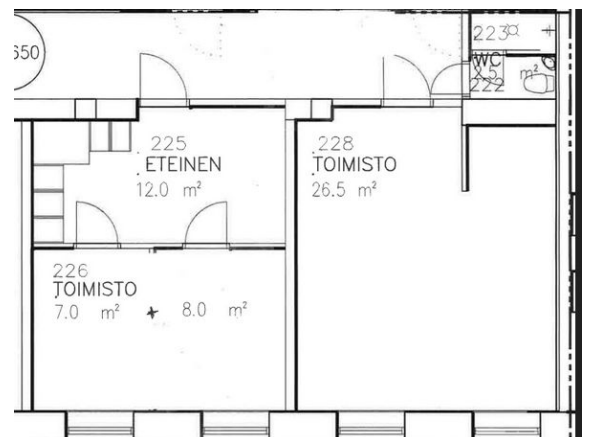

Vuokra

540.00 e/kk

Tilan tarjoaja

RHG Real Estate

p. 040 647 4900

info@rhg.fi | heli.reinberg@rhg.fi

<https://rhg.fi>