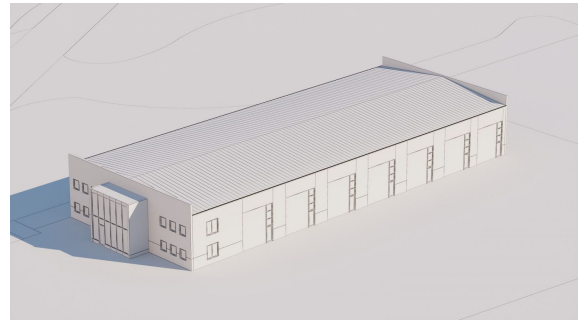

Vuokra

0.00 e/kk

Tilan tarjoaja

RHG Real Estate

p. 020 734 4020, p. +358 50 551 5375

info@rhg.fi | tony.rosenblad@rhg.fi

<https://rhg.fi>