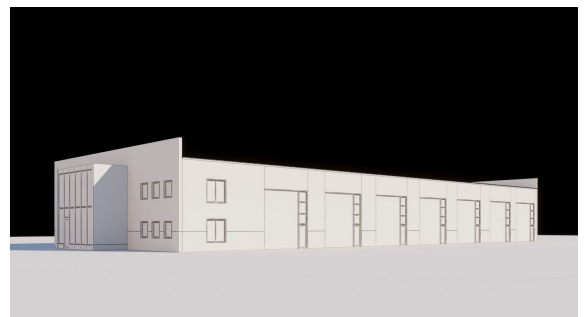

Vuokra

0.00 e/kk

Tilan tarjoaja

RHG Real Estate

p. 020 734 4020, p. +358 50 551 5375

info@rhg.fi | tony.rosenblad@rhg.fi

<https://rhg.fi>