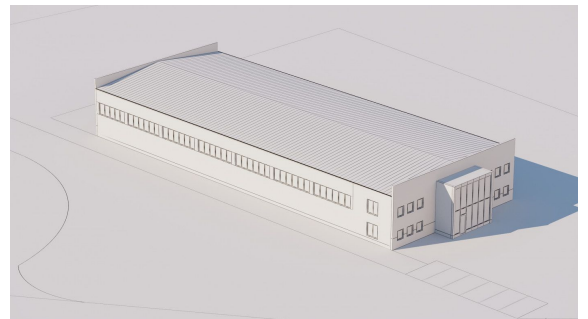

Vuokra

0.00 e/kk

Tilan tarjoaja

RHG Real Estate

p. 020 734 4020, p. +358 50 551 5375

info@rhg.fi | tony.rosenblad@rhg.fi

<https://rhg.fi>