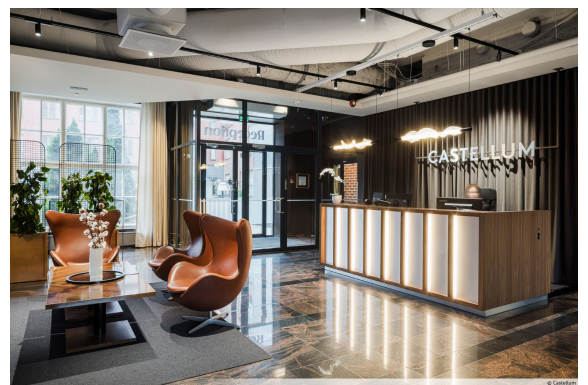

Tilatyypit

Toimistotilaa	875 m²
Yhteensä	875 m²

Tilan tarjoaja

Castellum

p. 040 027 3614, p. 040 027 3614

katja.rummukainen@castellum.fi | katja.rummukainen@castellum.fi

<https://castellum.fi>