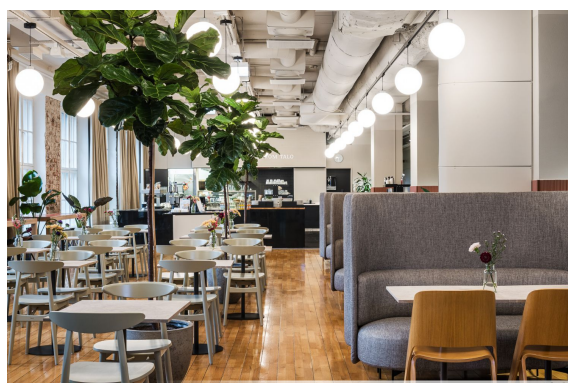

Tilatyypit

Toimistotilaa	483 m²
Yhteensä	483 m²

Tilan tarjoaja

Castellum

p. 040 027 3614, p. 040 027 3614

katja.rummukainen@castellum.fi | katja.rummukainen@castellum.fi

<https://castellum.fi>