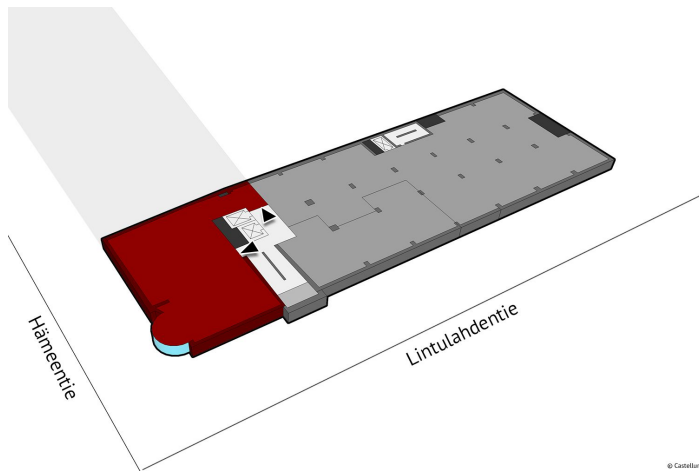

Toimitilaa Hämeentie 15, 00500 Helsinki

© Castellum