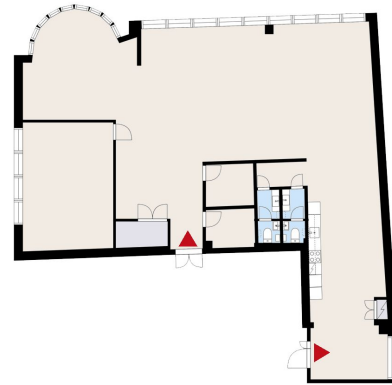

© Castellum