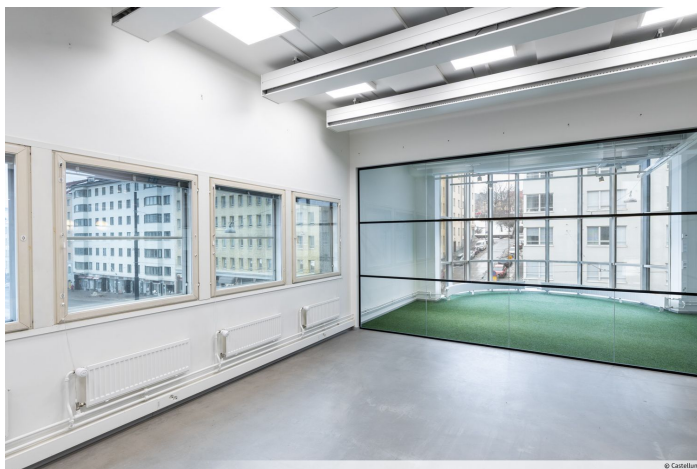

© Castellum