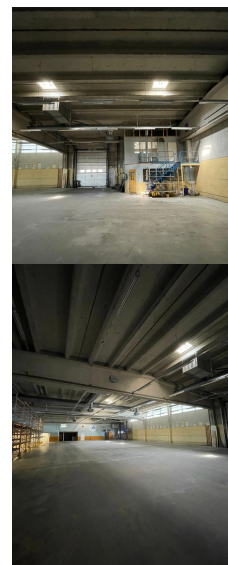

Vuokra

Hintatiedot pyydettäessä!

Tilan tarjoaja

Arvotilat

p. +358 40 555 8106, p. +358 44 563 6441

info@arvotilat.fi

<http://www.arvotilat.fi>