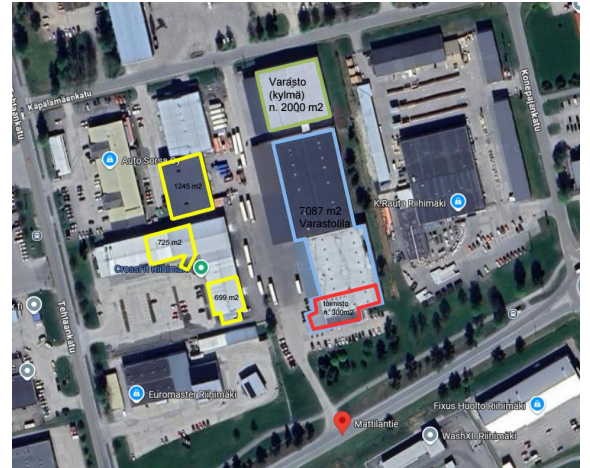

Toimitilaa Mattilantie 1, 11710 Riihimäki

Vuokrataan

Tarjolla alkaen 3,5 eur/m² erinomaisella sijainnilla Riihimäellä RTV:n entinen pääkonttori, joka tarjoaa monipuolisia tiloja liiketoimintaan. Vapaana toimisto- ja varastotilaa, joita voidaan jakaa tarpeiden mukaan. Kaikki tilat omalla tontilla. Vuokraus / Myynti.

<http://www.arvotilat.fi>

Toimitilaa Mattilantie 1, 11710 Riihimäki

Kiinteistö

Kiinteistön kokonaispinta-ala on noin 15 000 m², ja se sisältää niin toimisto- kuin varastotiloja. Kiinteistö sijaitsee omalla tontilla, mikä mahdollistaa joustavat käyttömahdollisuudet. Tämä tilakokonaisuus on ideaalinen niin pääkonttorille, varastoinnille kuin muille liiketoimintatarpeille.

Keskeiset tiedot:

- + Laajat toimisto- ja varastotilat
- + Soveltuu monenlaisiin liiketoimintatarpeisiin
- + Omalla tontilla
- + Hyvät saavutettavuus- ja pysäköintimahdollisuudet

Ota yhteyttä ja kysy lisää!

Sijainti

Kiinteistö sijaitsee keskeisellä paikalla Riihimäellä, hyvien kulkuyhteyksien varrella. Alueella on monipuolinen liiketoimintaympäristö ja hyvä infrastruktuuri, joka tukee yritystoimintaa.

Tarkemmat tiedot