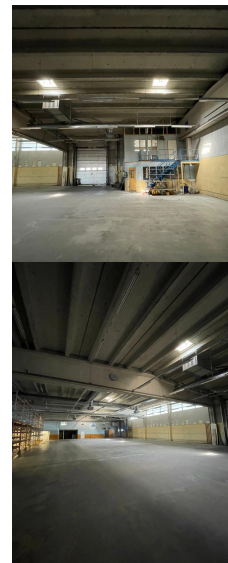

Vuokra

Hintatiedot pyydettäessä!

Tilan tarjoaja

Arvotilat

p. +358 40 555 8106, p. +358 44 563 6441

info@arvotilat.fi

<http://www.arvotilat.fi>