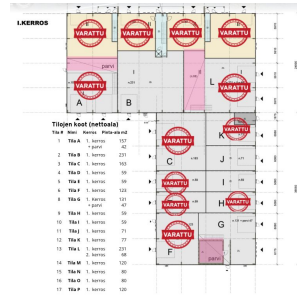

Toimitilaa Gotlanninkatu 12, 20240 Turku

Vuokrataan/myydään/sijoituskohde

Upeat toimitilat Ennakkomarkkinoinnissa aivan Turun telakan naapurista - Blue Industry Parkista! Rakennuslupa saatu, kohde lähtee rakentumaan pian! Muutama tila vielä vapaana, ole nopea! Kohde on aivan Naantalintien eli 185-tien varrella. Ota nopeasti yhteyttä, niin suunnitellaan juuri yrityksenne tarpeen mukaiset tilat! Vapaana enään muutama tila.

Tilatyypit

Toimistotilaa	50 - 700 m ²
Liiketilaa	50 - 1500 m ²
Tuotantotilaa	50 - 1500 m ²
Varastotilaa	50 - 1500 m ²
Työtilaa	50 - 1500 m ²
Autotalli/-hallitilaa	50 - 1500 m ²
Yhteensä	50 - 1500 m ²

Tila soveltuu