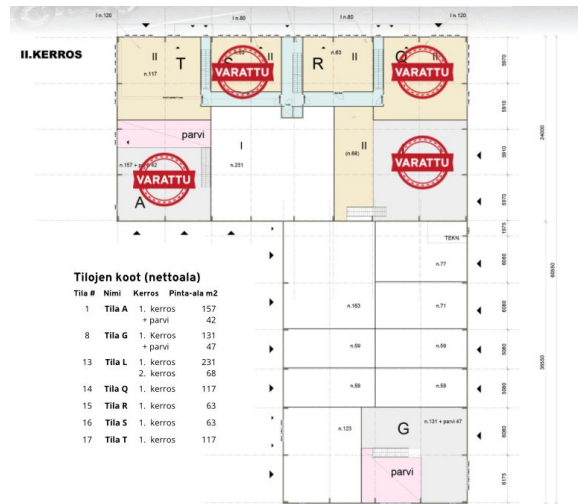

Toimitilaa Gotlanninkatu 12, 20240 Turku

Vuokrataan/myydään/sijoituskohde

Upeat toimitilat Ennakkomarkkinoinnissa aivan Turun telakan naapurista - Blue Industry Parkista! Rakennuslupa saatu, kohde lähtee rakentumaan pian! Muutama tila vielä vapaana, ole nopea! Kohde on aivan Naantalintien eli 185-tien varrella. Ota nopeasti yhteyttä, niin suunnitellaan juuri yrityksenne tarpeen mukaiset tilat! Vapaana enään muutama tila.

Tilatyypit

Toimistotilaa	50 - 700 m ²
Liiketilaa	50 - 1500 m ²
Tuotantotilaa	50 - 1500 m ²
Varastotilaa	50 - 1500 m ²
Työtilaa	50 - 1500 m ²
Autotalli/-hallitilaa	50 - 1500 m ²
Yhteensä	50 - 1500 m ²

Tila soveltuu