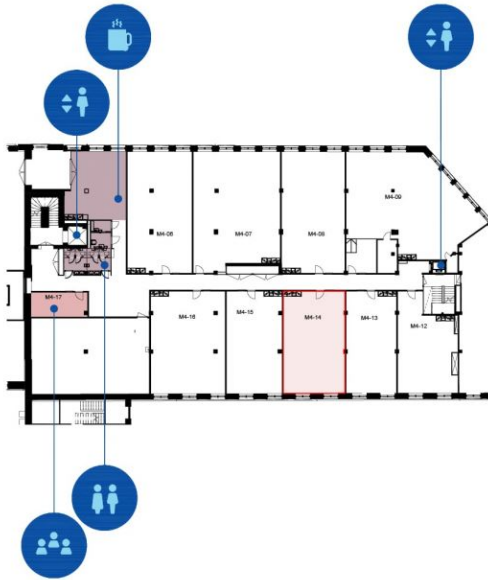

Toimitilaa Finlaysoninkatu, 33210 Tampere

Yleiskuvaus

Finlaysonin alue Tampereella tarjoaa yrityksellesi näyttävät ja erottuvat toimitilat historiallisessa tehdasmiljöössä keskellä elävää kaupunkia. Yli 100 yrityksen keskittymä tuo alueelle verkostoitumismahdollisuuksia ja tuhannet päivittäiset kävijät vahvistavat sen vetovoimaa. Tammerkosken maisemissa sijaitsevat uniikit tilat yhdistävät ainutlaatuisen tunnelman ja toimivan arjen. Laadukkaat palvelut, ravintolat ja kahvilat ovat aivan vieressä. Keskeinen sijainti takaa sujuvat kulkuyhteydet niin julkisilla, autolla kuin jalan. Sekä Keskustori että rautatieasema ovat lyhyen kävelymatkan päässä. Finlaysonin alue on yhteisö, joka tukee yrityksesi kasvua ja tekee vaikutuksen. Avotoimistotila, jossa oma minikeittiönurkkaus. Vuokralaisten yhteiskäytössä on varaustilanne huomioiden ilman erillisveloitusta 3. ja 4. kerroksessa sijaitsevat neuvottelutilat sekä taukokeittiö ja wc-tilat.

Pysäköinti

Parkkihalli

Tarkemmat tiedot

✓ Hissi

Toimitilaa Finlaysoninkatu, 33210 Tampere

VARMA

Finlaysonin alue TR9, 4. krs
 Finlaysoninkatu 7
 33210 Tampere

- Avotoimisto
- Toimistohuoneet
- Keittiö/lounge
- Neuvottelutila
- Liiketila/showroom
- Muut tilat

88,5 m²
 Kokonaispinta-ala

FINLAYSONIN ALUE

Mittakaava 1:100

Pvm 14.01.2025