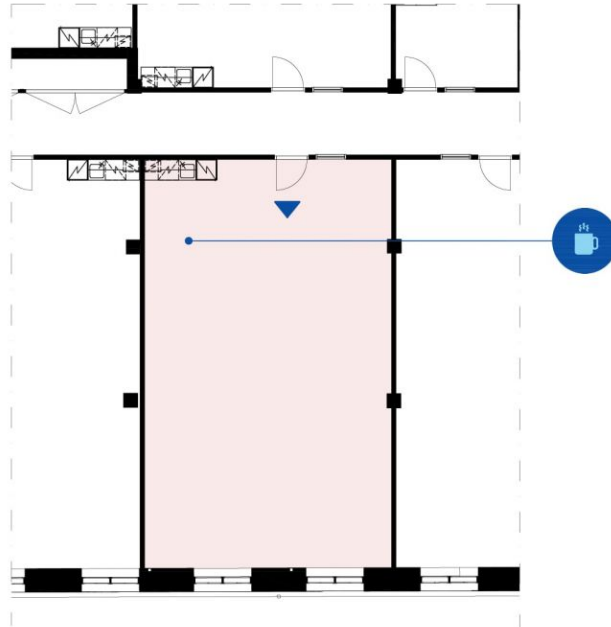

88,5 m²
 Kokonaispinta-ala

FINLAYSONIN ALUE

Mittakaava 1:100

Pvm 14.01.2025