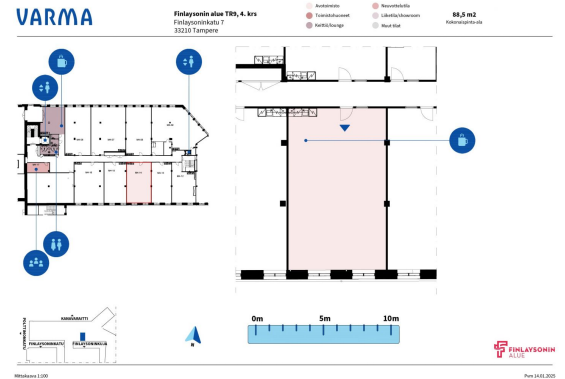

Toimitilaa Finlaysoninkatu, 33210 Tampere

Vuokrataan

Finlaysonin alue Tampereella tarjoaa yrityksellesi näyttävät ja erottuvat toimitilat historiallisessa tehdasmiljöössä keskellä elävää kaupunkia. Yli 100 yrityksen keskittymä tuo alueelle verkostoitumismahdollisuuksia ja tuhannet päivittäiset kävijät vahvistavat sen vetovoimaa. Tammerkosken maisemissa sijaitsevat uniikit tilat yhdistävät ainutlaatuisen tunnelman ja toimivan arjen. Laadukkaat palvelut, ravintolat ja kahvil...

Tilatyyppi

Toimistotilaa	89 m²
Yhteensä	89 m²

Tilan tarjoaja

Keskinäinen työeläkevakuutusyhtiö Varma

p. 040 729 8144

kai.niinimaki@varma.fi

<https://toimitilat.varma.fi>