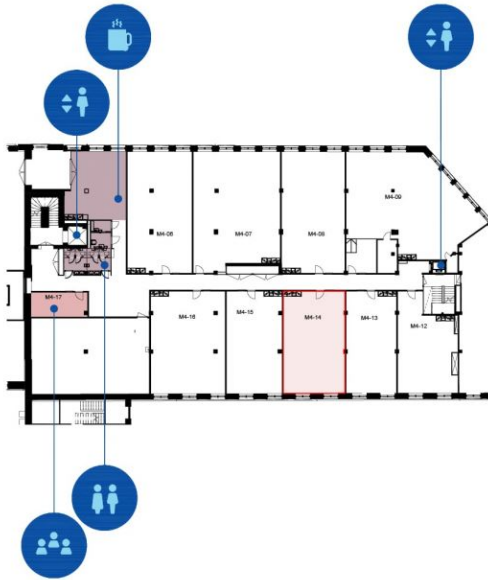

Pysäköinti

Parkkihalli

Tarkemmat tiedot

✓ Hissi

Toimitilaa Finlaysoninkatu, 33210 Tampere

VARMA

Finlaysonin alue TR9, 4. krs
 Finlaysoninkatu 7
 33210 Tampere

- Avotoimisto
- Toimistohuoneet
- Keittiö/lounge
- Neuvottelutila
- Liiketila/showroom
- Muut tilat

88,5 m²
 Kokonaispinta-ala

FINLAYSONIN ALUE

Mittakaava 1:100

Pvm 14.01.2025