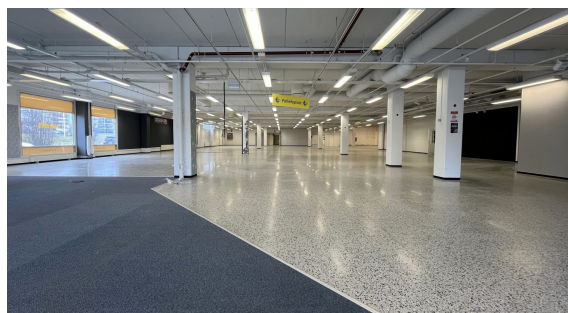

Tilatyyppi

Liiketilaa	2625 m²
Yhteensä	2625 m²