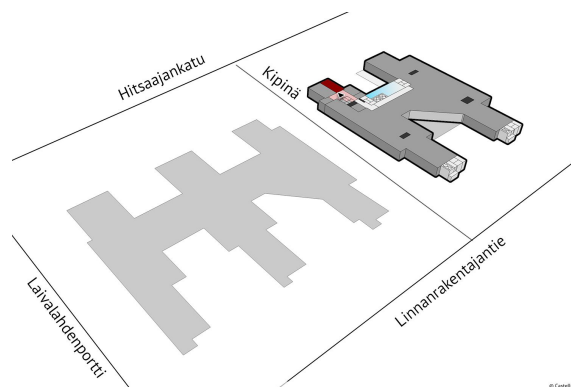

## Toimitilaa Hitsaajankatu 20, 00810 Helsinki

### Vuokrataan

Vuokrattavana juuri valmistuneelta Snadi Skene-pientoimistoalueelta 34m<sup>2</sup> toimistohuone. Bisneskylän pientoimistoalueella yritykselläsä on myös käytössäsi alueen yhteiskäyttötilat; keittiö, ruokailu/lounge, saniteettitilat. Bisneskyläläisille tarjotaan myös kahvi ja tee. Yhteiskäyttötilat jyvitetään varsinaisiin neliöihin, joten vuokrattavat neliöt ovat 55m<sup>2</sup>.