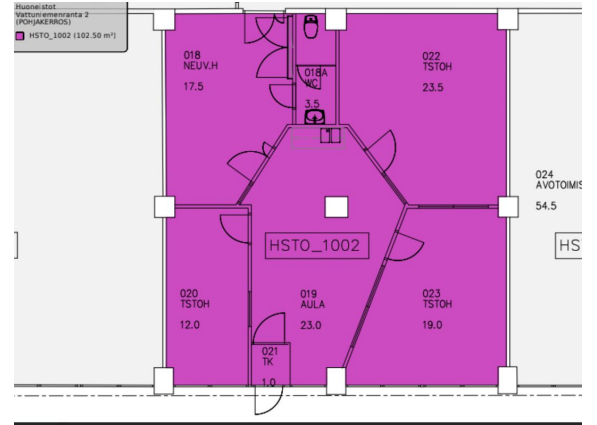

### Vuokrataan

Vuokrataan katutason toimistotila omalla sisäänkäynnillä Vattuniemenrannasta. Tilassa on neljä työhuonetta ja aulatila. Vattuniemenranta 2 Kiinteistö sijaitsee kauniilla paikalla meren rannassa. Länsimetron lähimmälle asemalle on matkaa vajaa kilometri. Omalla autolla tulijoita palvelee kiinteistön oma pysäköintialue. Kiinteistöstä löytyy lounasravintola, ja lisäksi lähialueelta löytyy kattava valikoima lounasr...

### Tilatyyppi

Toimistotilaa	102.5 m <sup>2</sup>
Yhteensä	102.5 m <sup>2</sup>