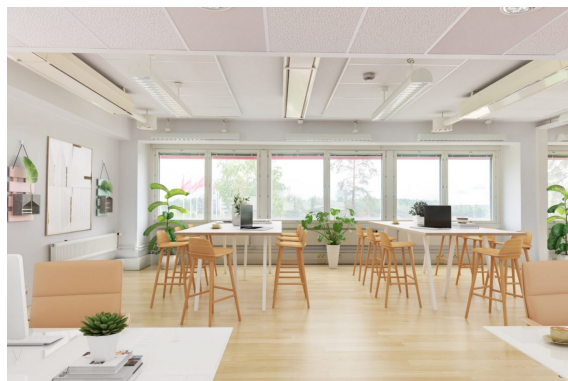

Toimitilaa Nihtisillantie 3, 02630 Espoo

Vuokrataan

Kolmannen kerroksen toimistotila hyvällä sijainnilla Espoon Nihtisillassa. Monipuoliseen tilakokonaisuuteen kuuluu sekä työhuoneita että avokonttoria. Tilan toinen, 620 m² puolikas on vastikään remontoitu kauttaaltaan ja voidaan jakaa myös pienemmiksi kokonaisuuksiksi. Ilmoituksen havainnekuvat antavat osviittaa toimiston mahdollisesta fiiliksestä. Nihtisillantie 3 tarjoaa avaria ja jäähdytettyjä toimistotiloja v...