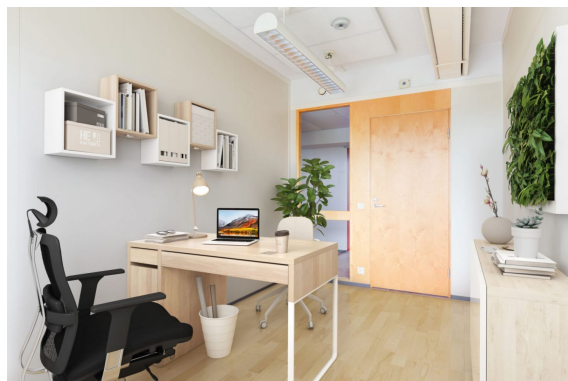

Toimitilaa Nihtisillantie 3, 02630 Espoo

Vuokrataan

Kolmannen kerroksen toimistotila hyvällä sijainnilla Espoon Nihtisillassa. Monipuoliseen tilakokonaisuuteen kuuluu sekä työhuoneita että avokonttoria. Tilan toinen, 620 m² puolikas on vastikään remontoitu kauttaaltaan ja voidaan jakaa myös pienemmiksi kokonaisuuksiksi. Ilmoituksen havainnekuvat antavat osviittaa toimiston mahdollisesta fiiliksestä. Nihtisillantie 3 tarjoaa avaria ja jäähdytettyjä toimistotiloja v...