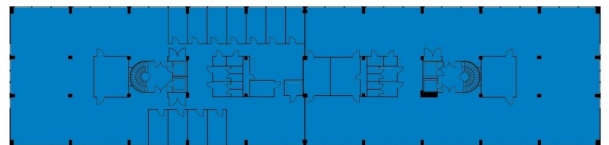

Toimitilaa Nihtisillantie 3, 02630 Espoo