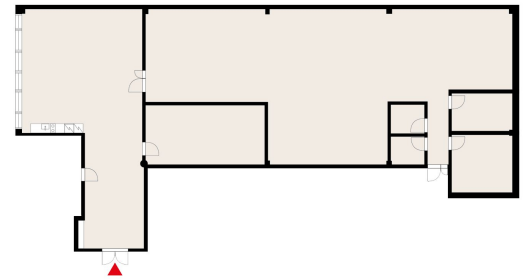

Tilatyyppi

Toimistotilaa	362 m ²
Yhteensä	362 m ²

Tilan tarjoaja

Kielo

p. 050 512 7707, p. 040 564 8042

info@kielotoimitilat.fi | katja.kroger@kielotoimitilat.fi | minna.hamalainen@kielotoimitilat.fi

<https://kielotoimitilat.fi/>