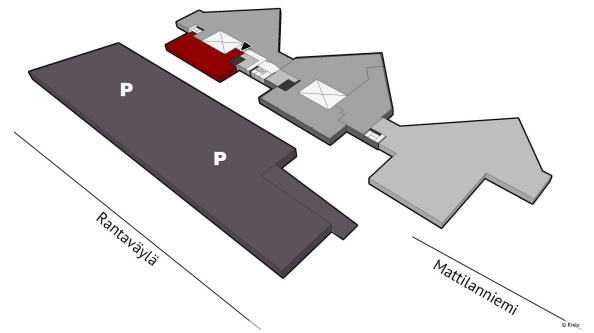

Toimitilaa Kärki, Mattilanniemi 8, 40100 Jyväskylä

Vuokrataan

Vuokrattavissa toimistotila 3. kerroksessa Jyväskylän Mattilanniemessä, yliopiston vieressä. Vuokraajan käytössä ovat saunalliset sosiaalitilat sekä viihtyisä ja monipuolinen lounasravintola. Kiinteistössä palvelee Kielon asiakaspalvelu, kokoustilat sekä edustus- ja saunatila. Kaupungin palvelut lyhyen matkan päässä.

Tilatyyppi

Toimistotilaa	362 m ²
Yhteensä	362 m ²

Tilan tarjoaja

Kielo

p. 050 512 7707, p. 040 564 8042

info@kielotoimitilat.fi | katja.kroger@kielotoimitilat.fi | minna.hamalainen@kielotoimitilat.fi

<https://kielotoimitilat.fi/>

Toimitilaa Kärki, Mattilanniemi 8, 40100 Jyväskylä

Kiinteistö

Jyväskylän Mattilanniemi 6-8

Pysäköinti

Pysäköintipaikkoja on tarjolla kiinteistön pysäköintitalossa. Vieraspysäköintipaikat sijaitsevat talon pääsisäänkäynnin edessä. Sähköautoilijoille löytyy latauspaikkoja hallista, ja pyöräilijöille on tarjolla kulunvalvottu pyöräparkki, jossa menopeli on turvassa.