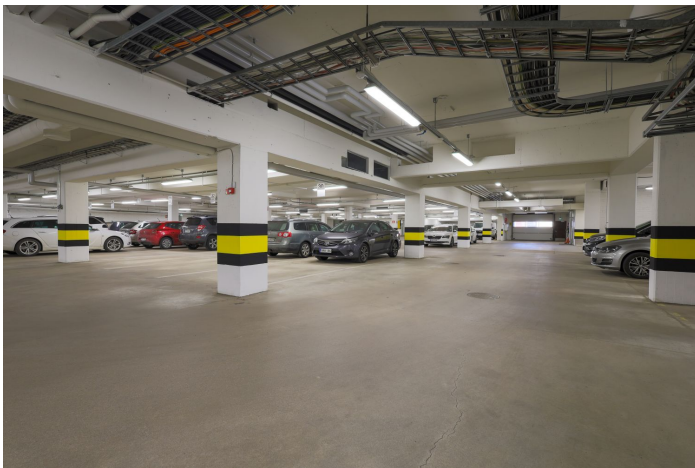

Toimitilaa Cygnaeuksenkatu 1, 40100 Jyväskylä