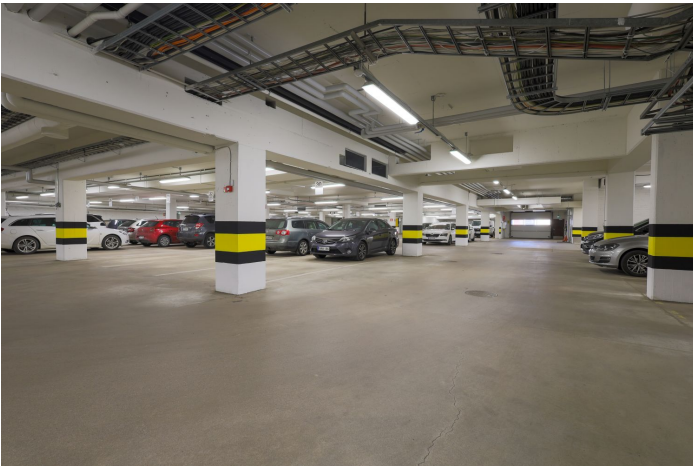

Toimitilaa Cygnaeuksenkatu 1, 40100 Jyväskylä