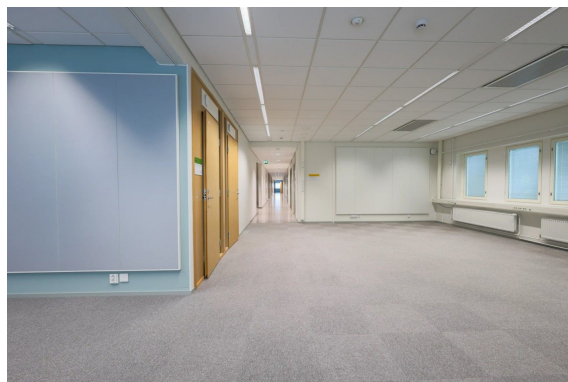

### Vuokrataan

Valo Business Parkissa on tarjolla laadukasta toimistotilaa hyvällä sijainnilla keskusta-alueella! Tilat voidaan jakaa ja muokata tarvittaessa asiakkaan tarpeen mukaisesti. Tiloissa on moderni talotekniikka, muun muassa viilennys. Ota yhteyttä, niin käydään katsomassa tiloja!