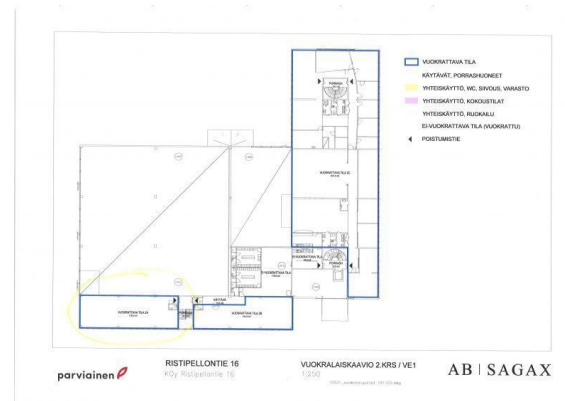

Kulkuyhteydet

Bussipysäkki 240 m Juna-asema 1,5 km Lentoasema 16,9 km

Tilan tarjoaja

Comreal Oy LKV

p. 040 531 3722
tuula.leikas@comreal.fi
<http://www.comreal.fi>