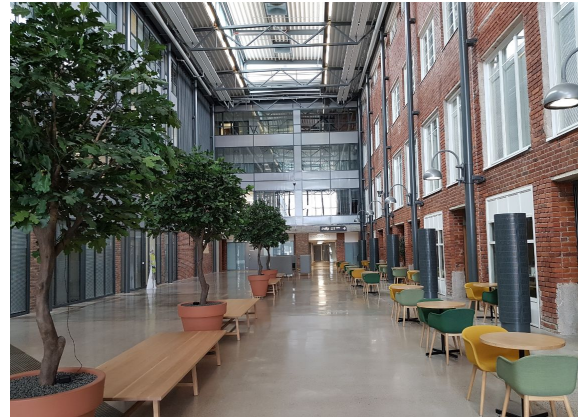

### Vuokrataan

Toimistohotelli Suorakulmasta vuokrattavana avotoimisto ( 43 m<sup>2</sup>). Kohde sijaitsee Askonalueella Matkakakeskuksen lähellä. Uniikki ja nopeasti kehittyvä Askonalue tarjoaa erilaisia tilaratkaisuja. Teollisuushenkisestä kiinteistöstä löytyy ainutlaatuisesti uudistettuja tiloja. Vuokralaisia ja heidän vieraita palvelee upea atrium, kaksi ravintolaa ja kokouskeskus.