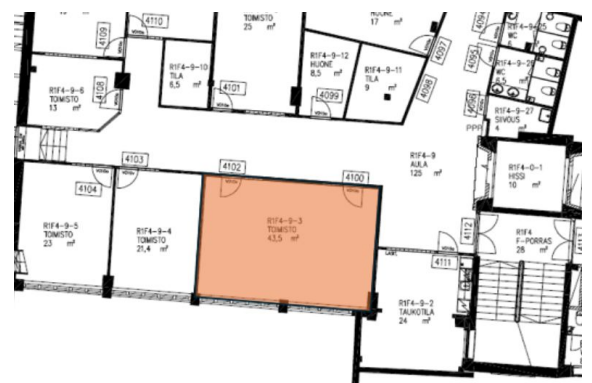

Vuokra

0.00 e/kk

Tilan tarjoaja

RHG Real Estate

p. 020 734 4020, p. 040 647 4900

info@rhg.fi | heli.reinberg@rhg.fi

<https://rhg.fi>