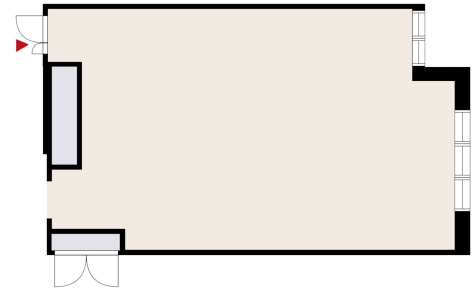

Toimitilaa Laserkatu 6, 53850 Lappeenranta

Vuokrataan

Vuokrattavissa avara toimistotila C-talon ensimmäisestä kerroksesta. Samasta kerroksesta löytyy mahdollisuus yhteiskeittiön käyttöön. Lappeenrannan kampus tarjoaa vuokralaisilleen kattavat ja monipuoliset tukipalvelut. Kohteeseen on hyvät ja sujuvat liikenneyhteydet. Ota yhteyttä ja kysy lisätietoja!

Tilatyyppi

Toimistotilaa	83 m ²
Yhteensä	83 m ²

Tilan tarjoaja

Kielo

p. 050 436 2129
info@kielotoimitilat.fi | heidi.sipponen@kielotoimitilat.fi
<https://kielotoimitilat.fi/>

Toimitilaa Laserkatu 6, 53850 Lappeenranta