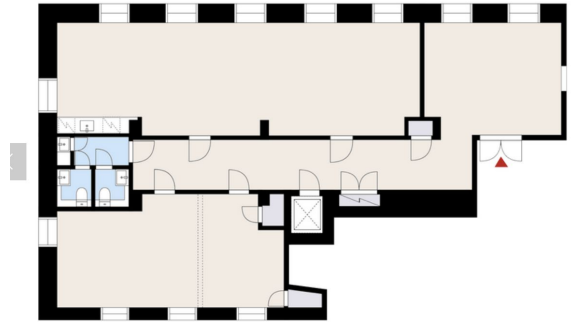

Toimitilaa Kalevankatu 6, 00100 Helsinki

Suom

Vuokrataan

Vuokrataan upea 6. kerroksen toimistotila Suomitalosta. Toimistossa on avotilaa ja pari työhuonetta. Loistava sijainti aivan ydinkeskustassa. Suomitalon lisärakennus oli vuonna 1937 valmistuessaan Helsingin keskustan ensimmäisiä funktionalistisia rakennuksia. Talo vastaanottaa vierailijansa upealla, marmorilla ja teräksellä sisustetulla hissiaulalla, joka tuo mieleen suurien pilvenpiirtäjien Art Deco-t...