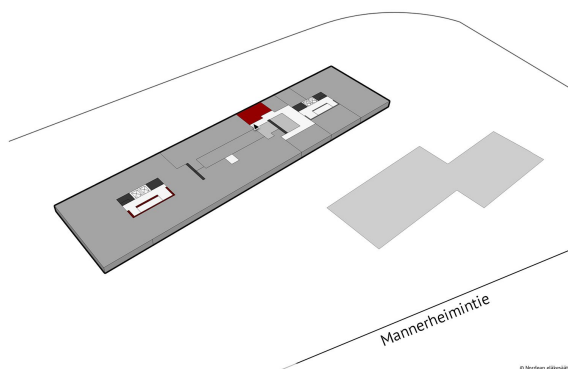

Toimitilaa Mannerheimintie 15, 00260 Helsinki

Vuokrataan

Toisen kerroksen pieni toimistotila Sakkaroosin lasitalosta. Tilaan kuuluu yhteiskäyttöinen keittiö ja wc:t. Kiinteistö sijaitsee erinomaisella ja näkyvällä paikalla Taka-Töölössä, Hesperianpuiston laidalla ja lähellä keskustan monipuolisia palveluita. Kohteeseen on hyvät julkisen liikenteen yhteydet. Tervetuloa tutustumaan!

Tilatyyppi

Toimistotilaa	35 m ²
Yhteensä	35 m ²

Tilan tarjoaja

Nordean eläkesäätiö

p. 050 4777 966, p. 050 477 7966

juha.hakala@newsec.fi

<https://nestoimitilat.fi>

Toimitilaa Mannerheimintie 15, 00260 Helsinki

Kiinteistö

Sakkarooši

Pysäköinti

Kiinteistön lähellä Paavo Nurmen tien pysäköintialue.

Muuta

Tilan ominaisuudet: tilassa on ilmastointi

Vapautuu

Heti vapaa