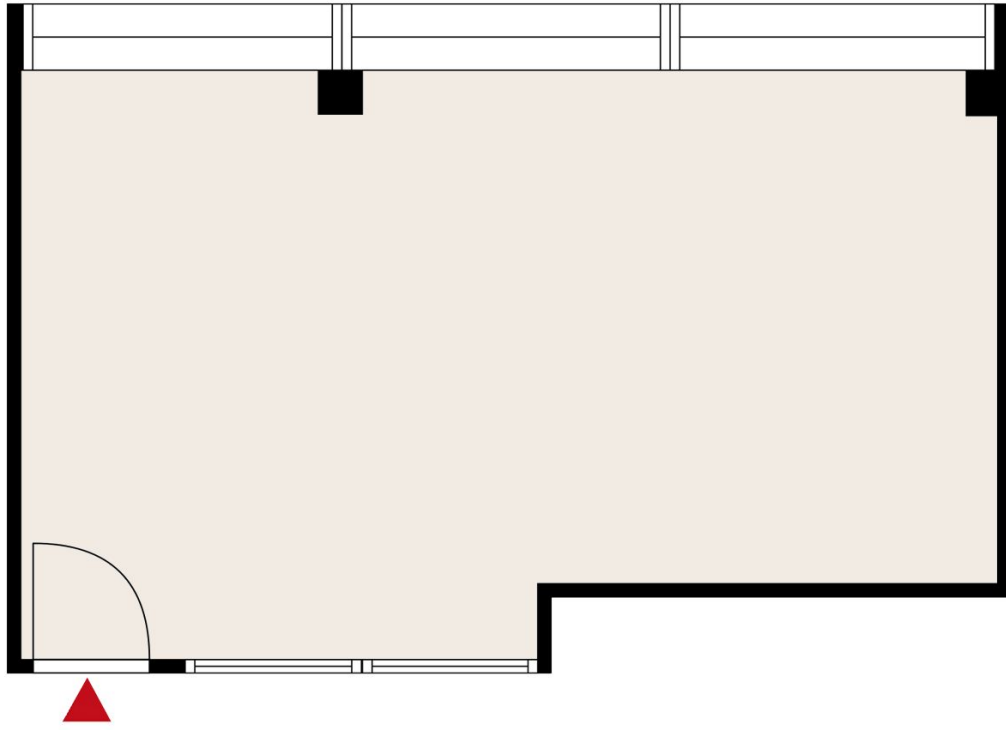

Toimitilaa Mannerheimintie 15, 00260 Helsinki

© Nordean eläkesäätiö