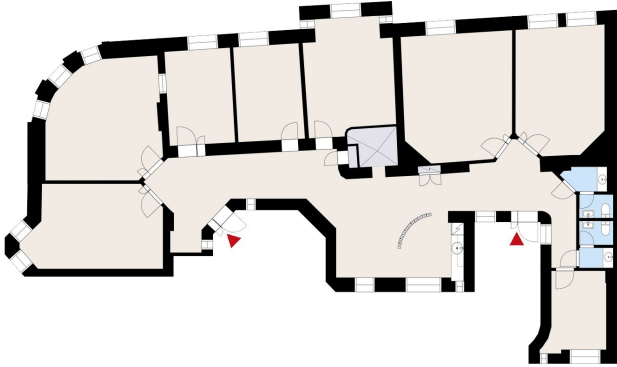

Toimitilaa Museokatu 8, 00100 Helsinki