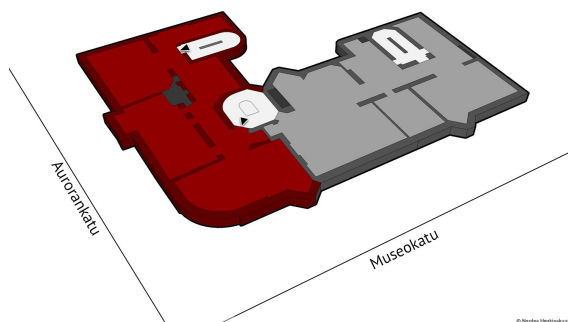

Tilatyyppi

Toimistotilaa	219 m ²
Yhteensä	219 m ²

Tilan tarjoaja

Nordea Henkivakuutus Suomi Oy

p. 050 477 7966

pilvi.kataja@nordea.com | juha.hakala@newsec.fi

<http://nordeahenkivakuutustoimitilat.fi>

Toimitilaa Museokatu 8, 00100 Helsinki

Kiinteistö

Helsingin Museokatu 8

Pysäköinti

Kadunvarsipaikkoja kiinteistön vieressä.

Muuta

Tilan ominaisuudet:

Vapautuu

Heti vapaa