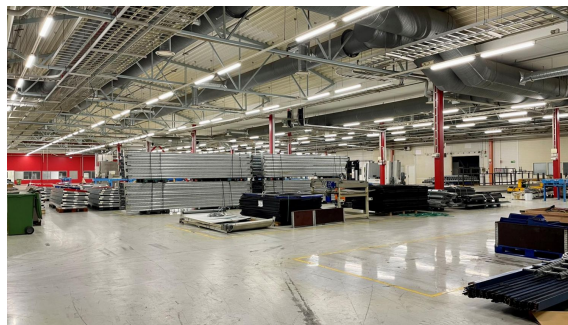

Tilan tarjoaja

Logistila Oy

p. 044 972 9468

info@logistila.fi | stina.lindroos@logistila.fi

<http://www.logistila.fi/>