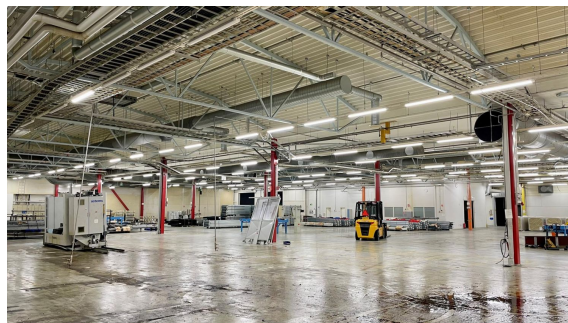

Tilan tarjoaja

Logistila Oy

p. 044 972 9468

info@logistila.fi | stina.lindroos@logistila.fi

<http://www.logistila.fi/>