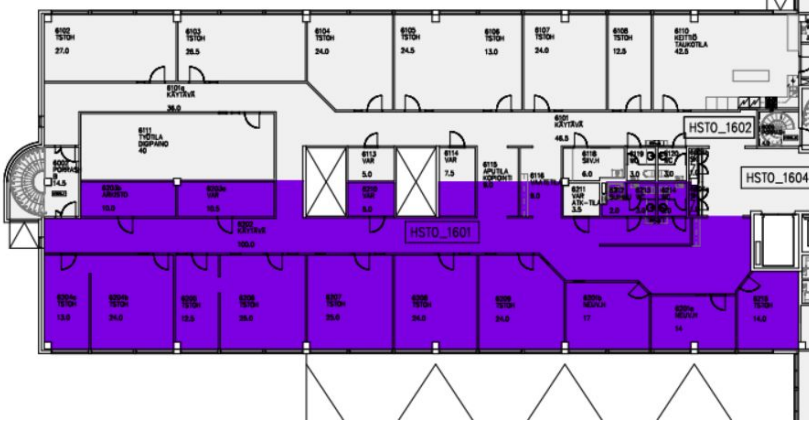

### Vuokrataan

Vuokrattavana toimistotilaa Herttoniemestä. Tämä 352,5 m<sup>2</sup> toimistotila sijaitsee kiinteistön 6. kerroksessa. Sahaajankatu 24 sijaitsee Herttoniemen teollisuusalueella, lähellä Itäväylää. Kiinteistön tilat soveltuvat erityisesti teollisuusalan toimijoille. Talossa on tilava tavarahissi. Alueelle on hyvät julkisen liikenteen yhteydet. Lähimmille metroasemille on noin 10 minuutin kävelymatka. Kiinteistön pihalla on...

### Tilatyyppi

Toimistotilaa	352.5 m <sup>2</sup>
Yhteensä	352.5 m <sup>2</sup>