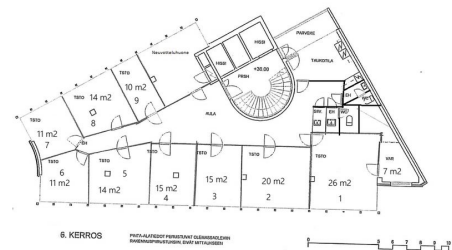

Toimitilaa Hämeentie 29, 00500 Helsinki

Vuokrataan

Toimistotilaa Sörnäisissä erinomaisella sijainnilla. Kiinteistön 6. kerroksessa on pientoimistoalue, jossa on vuokrattavana toimistuhuoneita kokoluokissa 10-33 m². Toimistotilat ovat valoisia ja avaria ja ne on juuri remontoitu. Hämeentie 29 on liike- ja toimistokiinteistön erinomaisella paikalla Kurvissa, Sörnäisissä. Kiinteistön katutasossa mm. ravintola ja kahvila. Ympärillä Sörnäisten alueen muut palvelut...

Tilatyyppi

Toimistotilaa	33 m ²
Yhteensä	33 m ²

Tilan tarjoaja

Bureau Real Estate Finland Oy

p. 0447234700

info@bref.fi

<https://www.bref.fi>

Toimitilaa Hämeentie 29, 00500 Helsinki