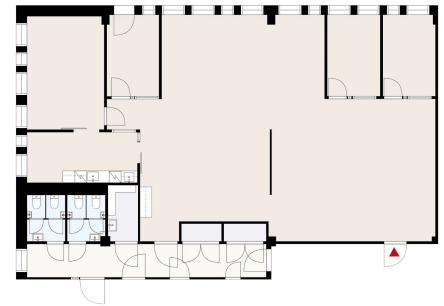

Toimitilaa Puutarhakatu 11, 70300 Kuopio

Vuokrataan

Erittäin siisti ja moneen soveltuva toimistotila Kuopion Portin 2. kerroksesta. Tilassa avotilaa, neuvottelutilat, taukotila ja jyvitetty wc-tilat käytävällä. Tilat ovat jäähdytetyt ja valoisa. Vuokralaisia palveleva lounasravintola sekä muut palvelut löytyvät kiinteistön 1. kerroksesta. Rakennus on osa Kuopion Matkakeskus Porttia, joka on Kuopion joukkoliikenteen solmukohta ja sellaisena erittäin helposti saavut...

Tilatyypit

Toimistotilaa	235 m ²
Yhteensä	235 m ²

Tilan tarjoaja

Kielo

p. 040 504 1401
info@kielotoimitilat.fi | jukka.akselin@infonia.fi
<https://kielotoimitilat.fi/>

Toimitilaa Puutarhakatu 11, 70300 Kuopio**Yleiskuvaus**

Erittäin siisti ja moneen soveltuva toimistotila Kuopion Portin 2. kerroksesta. Tilassa avotilaa, neuvottelutilat, taukotila ja jyvitetty wc-tilat käytävällä. Tilat ovat jäähdytetyt ja valoisat. Vuokralaisia palveleva lounasravintola sekä muut palvelut löytyvät kiinteistön 1. kerroksesta. Rakennus on osa Kuopin Matkakeskus Porttia, joka on Kuopion joukkoliikenteen solmukohta ja sellaisena erittäin helposti saavutettavissa.