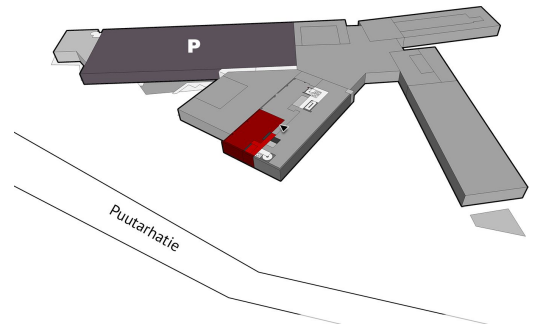

Toimitilaa Puutarhakatu 11, 70300 Kuopio

Vuokrataan

Erittäin siisti ja moneen soveltuva toimistotila Kuopion Portin 2. kerroksesta. Tilassa avotilaa, neuvottelutilat, taukotila ja jyvitetty wc-tilat käytävällä. Tilat ovat jäähdytetyt ja valoisa. Vuokralaisia palveleva lounasravintola sekä muut palvelut löytyvät kiinteistön 1. kerroksesta. Rakennus on osa Kuopion Matkakeskus Porttia, joka on Kuopion joukkoliikenteen solmukohta ja sellaisena erittäin helposti saavut...

Tilatyypit

Toimistotilaa	235 m ²
Yhteensä	235 m ²

Tilan tarjoaja

Kielo

p. 040 504 1401
info@kielotoimitilat.fi | jukka.akselin@infonia.fi
<https://kielotoimitilat.fi/>

Toimitilaa Puutarhakatu 11, 70300 Kuopio**Yleiskuvaus**

Erittäin siisti ja moneen soveltuva toimistotila Kuopion Portin 2. kerroksesta. Tilassa avotilaa, neuvottelutilat, taukotila ja jyvitetty wc-tilat käytävällä. Tilat ovat jäähdytetyt ja valoisat. Vuokralaisia palveleva lounasravintola sekä muut palvelut löytyvät kiinteistön 1. kerroksesta. Rakennus on osa Kuopin Matkakeskus Porttia, joka on Kuopion joukkoliikenteen solmukohta ja sellaisena erittäin helposti saavutettavissa.