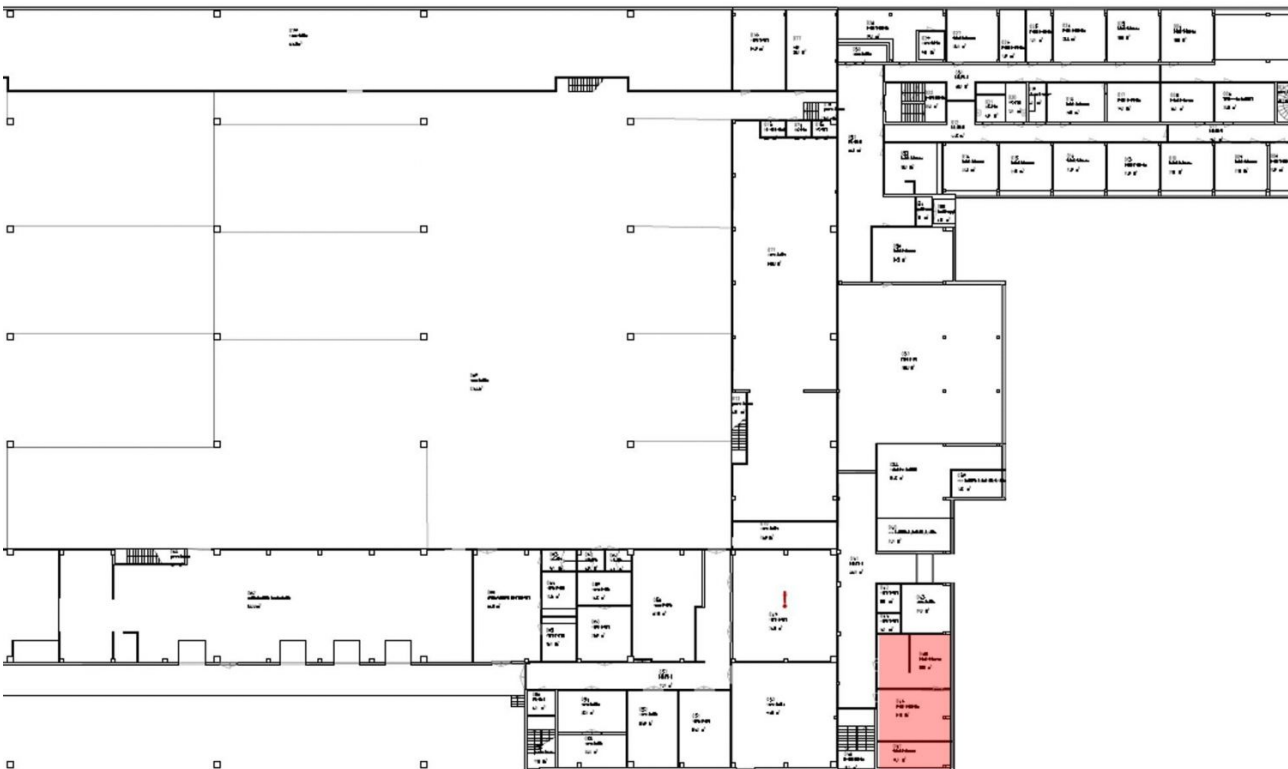

Toimitilaa Ruosilantie 14, 00390 Helsinki

1.