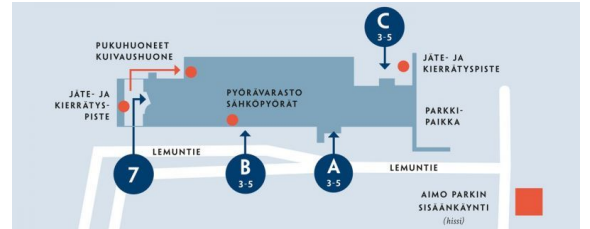

Toimitilaa Lemuntie 7, 00510 Helsinki

VALLILAN Akseli & Elina

KORITEHDAS
1939

VAATETEHDAK
1950

RADIOVERSTAS
1965

Vuokrataan

5. kerroksen pientoimistotila 22,5 m² (pohjapiirustuksessa tilat 501, 503, 504).

Tilatyyppi

Toimistotilaa	22.5 m ²
Yhteensä	22.5 m ²

VALLILAN Akseli & Elina

Lemuntie 7, Vallila, 00510 Helsinki

52023

5. kerros

- 501, 22,5 m²
- 502, 22,5 m²
- 503, 22,5 m²
- 504, 22,5 m²
- 505, 31,5 m²
- 506, 73 m²
- 507, 80 m²
- 508, 72 m²
- 509, 105 m²

Kiinteistön 5. kerroksessa vuokrattavissa pientoimistoja alkaen 22,5 m². Vuokralaisten yhteiskäytössä on keittiö, wc-tilat sekä 2 neuvottelutilaa.

Sijainti

Vallilassa Lemuntielleä vain korttelin päässä Mäkelänkadusta.

Palvelut

Akseli ja Elina tarjoaa ravintolapalvelut, säilytystilat pyörille sekä puku- ja pesutilat.

Kulkuyhteydet

Raitiotiepysäkki 2 km Bussipysäkki 250 m Metroasema 2 km Rautatieasema 2 km Lentoasema 15 km