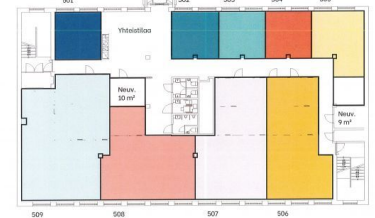

Toimistotilaa	22.5 m ²
Yhteensä	22.5 m ²

VALLILAN Akseli & Elina

Lemuntie 7, Vallila, 00510 Helsinki

52023

5. kerros

- 501, 22,5 m²
- 502, 22,5 m²
- 503, 22,5 m²
- 504, 22,5 m²
- 505, 31,5 m²
- 506, 73 m²
- 507, 80 m²
- 508, 72 m²
- 509, 105 m²

Kiinteistön 5. kerroksessa vuokrattavissa pientoimistoja alkaen 22,5 m². Vuokralaisten yhteiskäytössä on keittiö, wc-tilat sekä 2 neuvottelutilaa.

Sijainti

Vallilassa Lemuntielleä vain korttelin päässä Mäkelänkadusta.