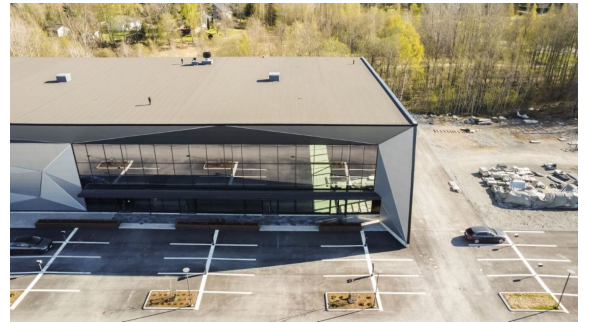

# Toimitilaa Jokipohjantie 32, 33800 Tampere

## Vuokrataan

Näyttävä uusi liikekiinteistö, jossa vuokrattavaa tilaa 1226m<sup>2</sup>.

### Kiinteistö

Erinomaista uutta liike/hallitilaa.

9 metriä korkeaa, täysin avointa ja valoisa hallia, jossa on iso ikkunapinta-ala. 2. kerroksessa tilaa n. 163m<sup>2</sup>, johon saa rakennettua näyttävää toimistoa. Sosiaali- ja toimistotilat sijaitsevat 1. kerroksessa väestönsuojan yhteydessä.

## Toimitilaa Jokipohjantie 32, 33800 Tampere

Tontilla on runsaasti parkkipaikkoja. Lisäksi sähköautojen latauspisteitä 8 kpl tilan edustalla.

Vuokralaisella mahdollisuus vaikuttaa tiloihin.

- Betonilattia (valun paksuus 150mm)
- Vesikiertoinen lattialämmitys hallin osassa.
- Lämmöntalteenotot.
- Viilennys IV koneen kautta.
- Toimistossa jäähdytys
- Valaistuksen ohjaus mahdollista räätälöidä.
- Energialuokka A.
- Sähköinen lukitus saatavilla.
- Kameravalvonta talon ulkopuolella. Mahdollisuus lisätä kameroita sisätilaan.
- Rikosilmoituslaitteet valmiina.
- Mahdollisuus asentaa katolle aurinkopaneeleja.