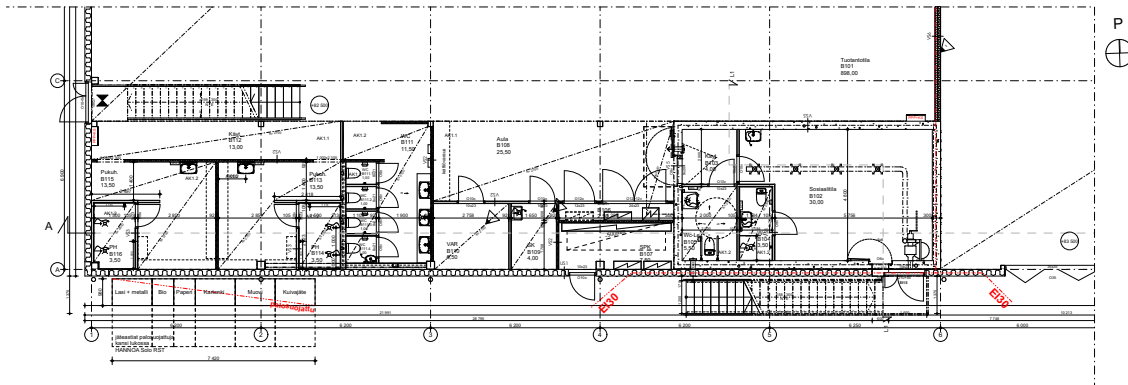

Toimitilaa Jokipohjantie 32, 33800 Tampere