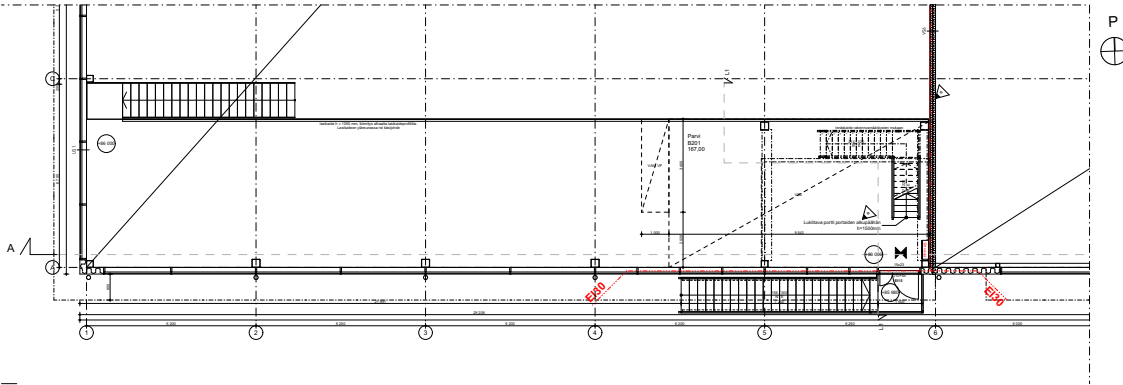

Toimitilaa Jokipohjantie 32, 33800 Tampere