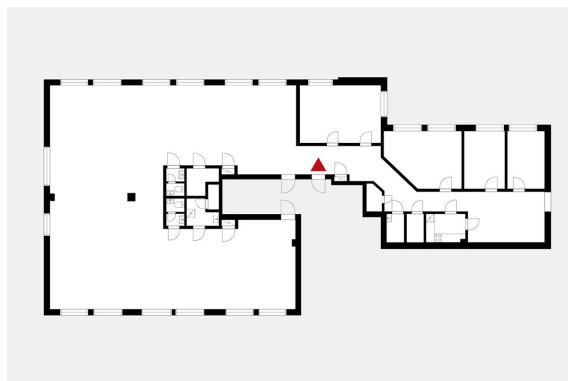

Toimitilaa Malmin kauppatie 8, 00700 Helsinki

Vuokrataan

Valoisa toisen kerroksen toimistotila. Tila koostuu pääosin avokonttorista, jota täydentää muutama työhuone sekä neuvottelutila. Lisäksi tilassa on oma taukhuone keittiöineen ja wc-tilat. Tilassa on ikkunoita kolmeen suuntaan. Vuonna 1987 rakennettu Malmin Kauppatie 8 tarjoaa siistiä toimistotilaa erinomaisella sijainnilla. Pihatason tiloissa on mahdollisuus omaan sisäänkäyntiin kadun puolelta. Kiinteistön käyttäji...

Toimitilaa Malmin kauppatie 8, 00700 Helsinki

Yleiskuvaus

Valoisa toisen kerroksen toimistotila. Tila koostuu pääosin avokonttorista, jota täydentää muutama työhuone sekä neuvottelutila. Lisäksi tilassa on oma taukuhuone keittiöineen ja wc-tilat. Tilassa on ikkunoita kolmeen suuntaan. Vuonna 1987 rakennettu Malmin Kauppatie 8 tarjoaa siistiä toimistotilaa erinomaisella sijainnilla. Pihatason tiloissa on mahdollisuus omaan sisäänkäyntiin kadun puolelta. Kiinteistön käyttäjille on vuokrattavissa pienvarastoja kellarikerroksessa. Vuokralaisten käytössä on veloitukseton kuntosali saunatiloineen. Me Croisettella autamme teitä löytämään teille parhaat tilat! Olemme puolueettomia asiantuntijoita ja tunnemme toimitilamarkkinat, talot sekä tilat vankalla kokemuksella. Meillä on välityksessä kaikki toimitilat ja tiedämme niiden alustavat vuokratasot. Tehtävämme on tehdä toimitilahaustanne onnistunut ja helppo. Saamme palkkiomme kiinteistönomistajalta, joten sinulle palvelumme on täysin maksuton.