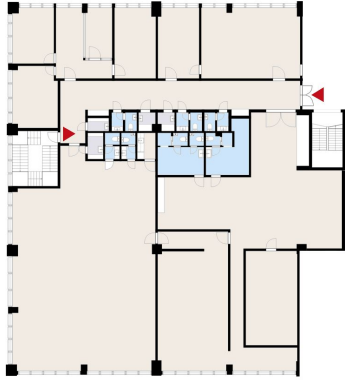

Vapautuu

Heti vapaa

Kerros

3.

Energiatehokkuusluokka

C

Toimitilaa Laippatie 1, 00880 Helsinki

© Kielo