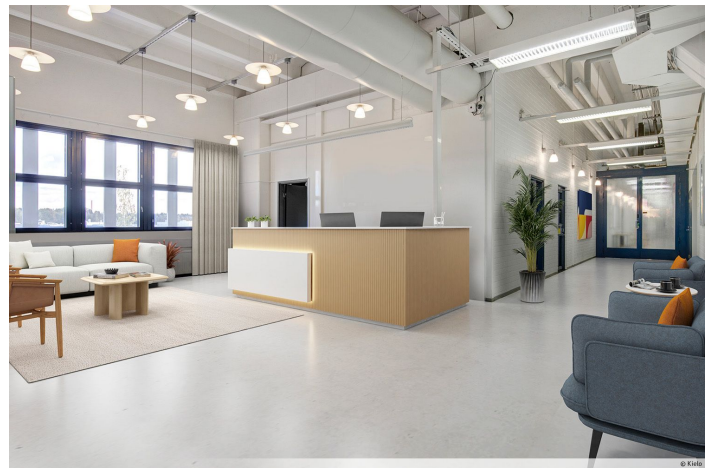

© Kielo

© Kielo