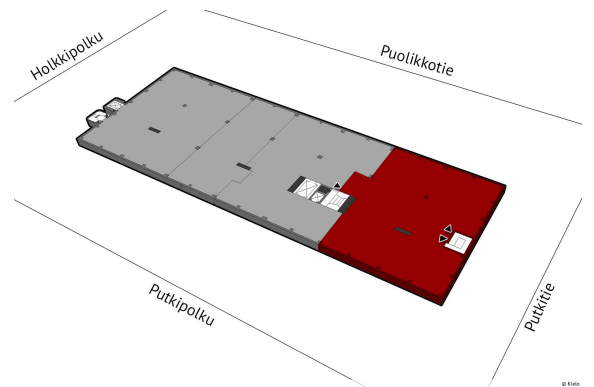

Toimitilaa Laippatie 1, 00880 Helsinki

Vuokrataan

Roihupellon alueella on mahdollisuudet suureen. Vuokrattavana koko kolmannen kerroksen kattava toimisto-/varasto-/kevyttuotantotila, joka voidaan jakaa pienempiin osiin. Tavaroiden kuljetusta helpottaa kerrokseen tuleva takapihan tavarahissi, jonka edustalla on nostolaituri. Kohteella on hyvä sijainti Itäväylän varrella. Bussit kulkevat kadun kulmalta, ja Siilitien metroasemalle on vain noin 1 ...

Tilatyyppi

Tuotantotilaa	710 m ²
Yhteensä	710 m ²

Tilan tarjoaja

Kielo

p. 040 5564 484

info@kielotoimitilat.fi | juha.juvonen@kielotoimitilat.fi

<https://kielotoimitilat.fi/>

Toimitilaa Laippatie 1, 00880 Helsinki**Yleiskuvaus**

Roihupellon alueella on mahdollisuudet suureen. Vuokrattavana koko kolmannen kerroksen kattava toimisto-/varasto-/kevyttuotantotila, joka voidaan jakaa pienempiin osiin. Tavaroiden kuljetusta helpottaa kerrokseen tuleva takapihan tavarahissi, jonka edustalla on nostolaituri. Kohteella on hyvä sijainti Itäväylän varrella. Bussit kulkevat kadun kulmalta, ja Siilitien metroasemalle on vain noin 1 km. Kiinteistössä on kiinalainen ravintola, jossa on arkisin tarjolla lounas. Lähellä Viikki ja Itäkeskus kaikkine palveluineen. Yhteiskäyttöinen aulatilaa 75,5 m², joka jyviteään suhteessa jaetun tilan neliöihin.