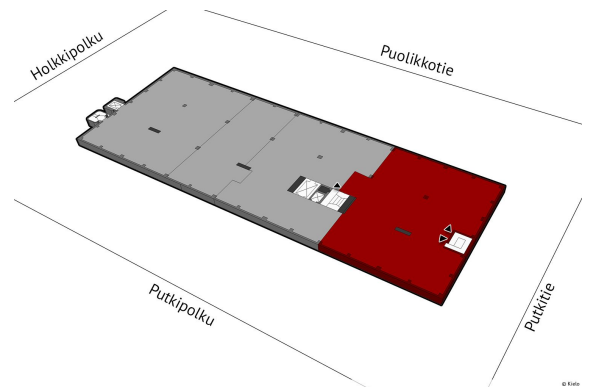

Toimitilaa Laippatie 1, 00880 Helsinki

Vuokrataan

Roihupellon alueella on mahdollisuudet suureen. Vuokrattavana koko kolmannen kerroksen kattava toimisto-/varasto-/kevyttuotantotila, joka voidaan jakaa pienempiin osiin. Tavaroiden kuljetusta helpottaa kerrokseen tuleva takapihan tavarahissi, jonka edustalla on nostolaituri. Kohteella on hyvä sijainti Itäväylän varrella. Bussit kulkevat kadun kulmalta, ja Siilitien metroasemalle on vain noin 1 ...

Tilatyyppi

Tuotantotilaa	710 m ²
Yhteensä	710 m ²

Tilan tarjoaja

Kielo

p. 044 200 0256

info@kielotoimitilat.fi | teemu.vaahteranoksa@kielotoimitilat.fi

<https://kielotoimitilat.fi/>

Toimitilaa Laippatie 1, 00880 Helsinki**Yleiskuvaus**

Roihupellon alueella on mahdollisuudet suureen. Vuokrattavana koko kolmannen kerroksen kattava toimisto-/varasto-/kevyttuotantotila, joka voidaan jakaa pienempiin osiin. Tavaroiden kuljetusta helpottaa kerrokseen tuleva takapihan tavarahissi, jonka edustalla on nostolaituri. Kohteella on hyvä sijainti Itäväylän varrella. Bussit kulkevat kadun kulmalta, ja Siilitien metroasemalle on vain noin 1 km. Kiinteistössä on kiinalainen ravintola, jossa on arkisin tarjolla lounas. Lähellä Viikki ja Itäkeskus kaikkine palveluineen. Yhteiskäyttöinen aulatilaa 75,5 m², joka jyviteään suhteessa jaetun tilan neliöihin.

Kiinteistö

Helsingin Laippatie 1

Pysäköinti

Pihalla pysäköintipaikkoja henkilökunnalle.

Palvelut

Henkilöstöravintola

Muuta

Tilan ominaisuudet: