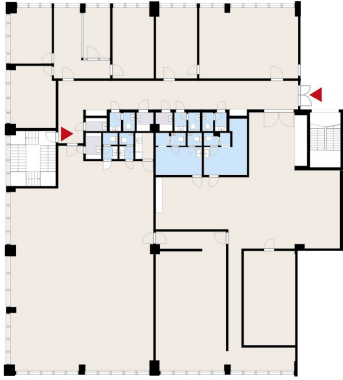

Vapautuu

Heti vapaa

Kerros

3.

Energiatehokkuusluokka

C

Toimitilaa Laippatie 1, 00880 Helsinki

© Kielo