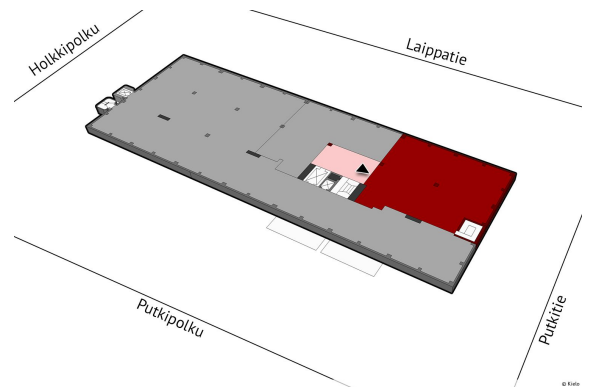

## Toimitilaa Laippatie 1, 00880 Helsinki

### Vuokrataan

Keveeen tuotannolliseen toimintaan / toimistoksi hyvin soveltuva toimitila. Normaalia toimistotilaa selvästi suurempi huonekorkeus mahdollista moninaisen toiminnan näissä tiloissa. Kerrokseen on tavarahissiyhteys talon pihalta, jossa käytössä lastauslaituri. Sujuva sijainti suosituilla Roihupellon työpaikka-alueella, Itäväylän varrella. Tarjolla pysäköintipaikkoja talon pihalla. Kohteeseen on monipuoliset liikenne...

### Tilatyyppi

Tuotantotilaa	455 m <sup>2</sup>
Yhteensä	455 m <sup>2</sup>