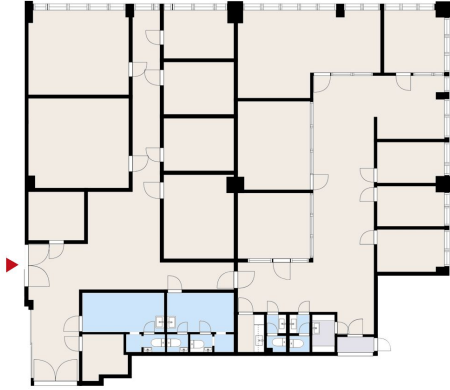

Toimitilaa Laippatie 1, 00880 Helsinki