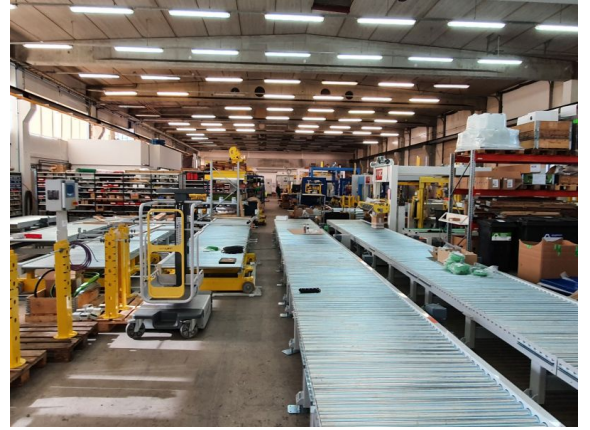

Toimitilaa Linkkikatu 9, 21100 Naantali

Vuokrataan

1.7.2025 vapautuu 2200m2 teollisuushalli Naantalın Luolalassa

Tilatyypit

Toimistotilaa	310 m ²
Tuotantotilaa	1800 m ²
Varastotilaa	90 m ²
Yhteensä	2200 m ²

Kiinteistö

Naantalin Luolalassa vapautuu erittäin siisti 2200m2 teollisuushalli 1.7.2025.

Hallissa on sisäkorkeus 6 m. 11 Nosto-ovea 5x4,4-5,0m. Hallissa on siltanosturi 2x2tn 65metrin radalla.

Kaukolämpö lattialämmityksellä.

Toimistotilaa 2 kerroksessa yht. n 300m2. Asianmukaiset tauko- ja sosiaalitilat.

Aidattu asfaltoitu piha-alue. Kaksi katuliittymää.

Tarkemmat tiedot

- ✓ Näkyvällä paikalla
- ✓ Katutasossa

Vapautuu

01.07.2025