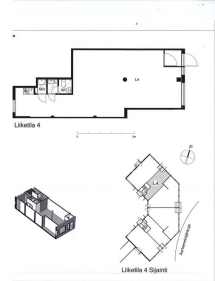

Toimitilaa Rekipellontie 2, 00940 Helsinki

Vuokrataan

Tilatyyppi

Toimistotilaa	66 m ²
Liiketilaa	66 m ²
Yhteensä	66 m ²

Tilan tarjoaja

Comreal Oy LKV

p. 040 531 3722

tuula.leikas@comreal.fi

<http://www.comreal.fi>

Toimitilaa Rekipellontie 2, 00940 Helsinki

Kiinteistö

Asuin- ja liikekiinteistön katutasossa vuokrattavana liike/toimistotila 66 m². Kiinteistön kahdeksan liiketilaa sijaitsevat rakennuksen ensimmäisessä kerroksessa. Lähimmälle metroasemalle on matkaa 600 metriä. Rekipellontien pihatontilla on kiinteistöltä vuokrattavia autopaikkoja.