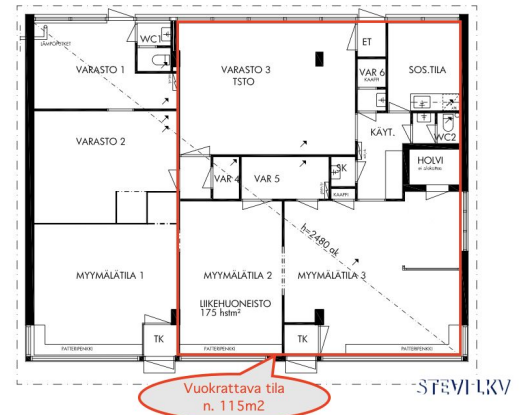

Vuokra

990EUR/kk

Vuokraan sisältyy: lämpö

Tilan tarjoaja

Stevi LKV | Kiinteistönvälitys & Vuokravälitys

p. 0400 999 900

stefan@stevilkv.com

<http://www.stevilkv.com>