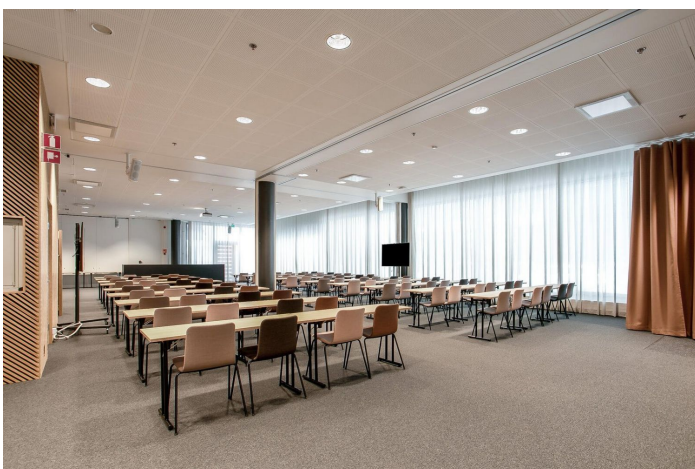

Toimitilaa Televisiokatu 4, 00240 Helsinki