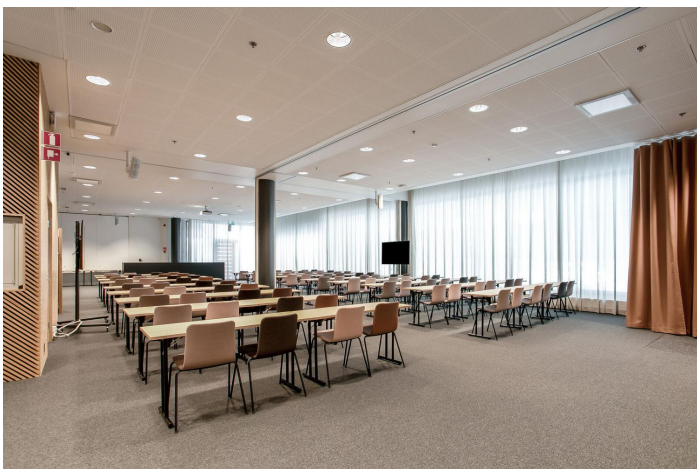

Toimitilaa Televisiokatu 4, 00240 Helsinki