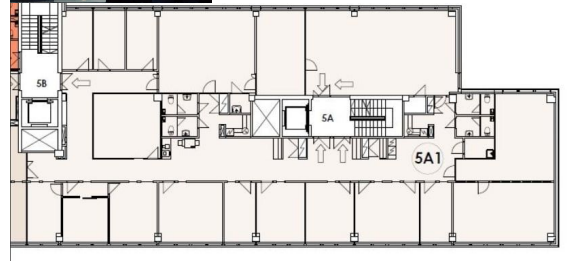

Tilatyyppi

Toimistotilaa	545 m²
Yhteensä	545 m²

Tilan tarjoaja

Croisette Real Estate Partner

p. +358 400 585 857, p. +358400585857
vuokraus@croisette.fi | vuokraus@croisette.fi
<https://www.croisette.fi>