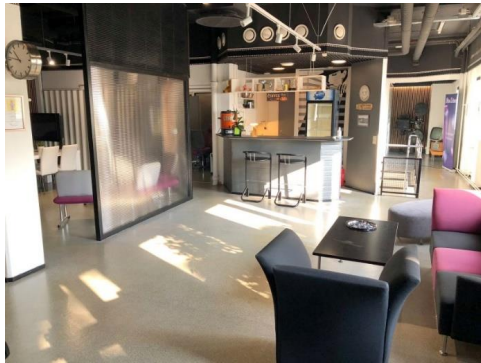

Toimitilaa Svinhufvudinkatu 23, 15110 Lahti

Valokuvia kohteesta

Yhteystiedot

Siiri Eerola

0500 492 011

siiri.eerola@ttilaa.fi

SUOMEN TOIMITILA OY

Rautatiekatu 19-21 B, 4. krs, 15110 Lahti

+358 (0)50 4434 055, +358 (0)500 492 011

info@ttilaa.fi

Y-tunnus 28789138

ttilaa.fi