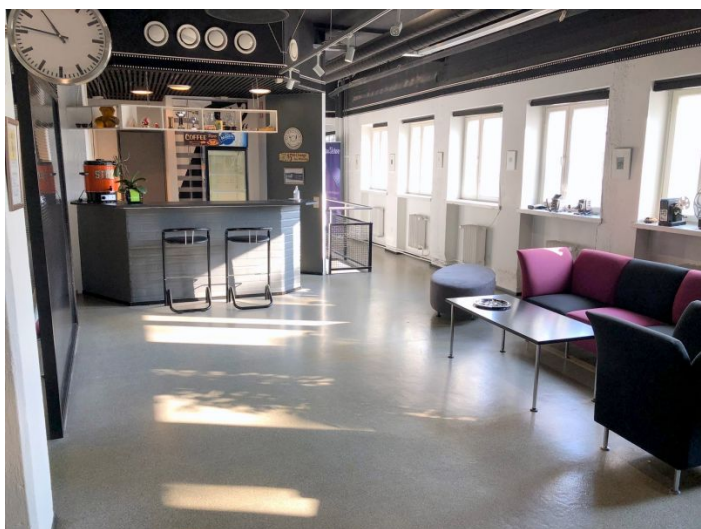

Toimitilaa Svinhufvudinkatu 23, 15110 Lahti