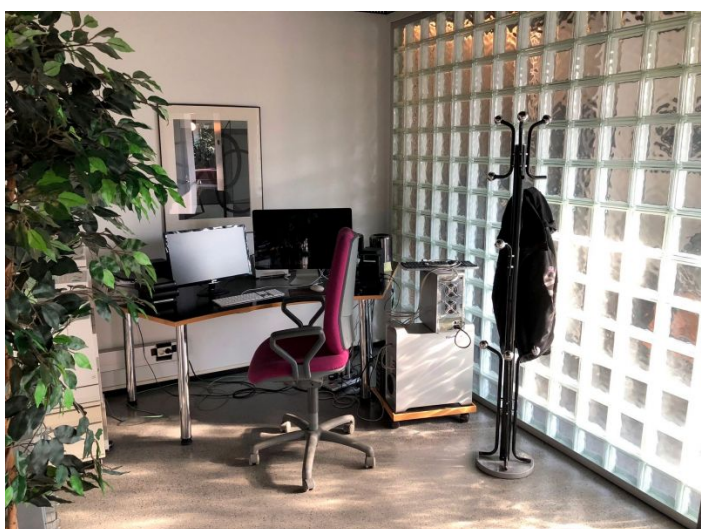

Toimitilaa Svinhufvudinkatu 23, 15110 Lahti