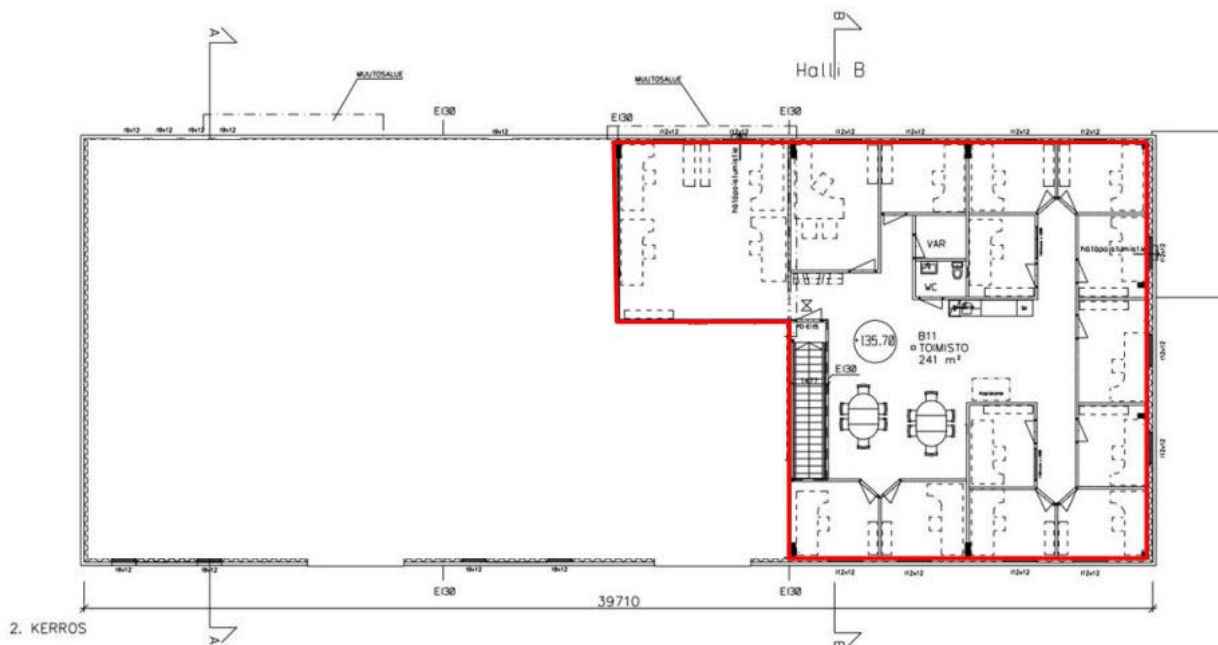

Toimitilaa Aarporankatu 15, 33840 Tampere

Ei mittakaavassa.