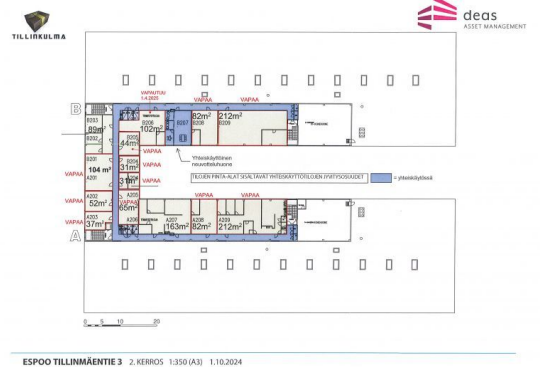

Toimitilaa Tillinmäentie 3, 02330 Espoo

Vuokrataan

Kiviruukin kehittyvällä yritysalueella 104 m²:n toimistotila.

Tilatyyppi

Toimistotilaa	104 m ²
Yhteensä	104 m ²

Tilan tarjoaja

Comreal Oy LKV

p. 040 531 3722

Vuokralaisten yhteiskäytössä keittiö-, wc-, suihku ja neuvottelutilat.

Sijainti

Lähellä Länsiväylää ja Kehä III:sta.

Pysäköinti

Piha-alueella.

Kulkuyhteydet

Bussipysäkki 400 m Metroasema 2 km Juna-asema 6 km
Lentoasema 33 km