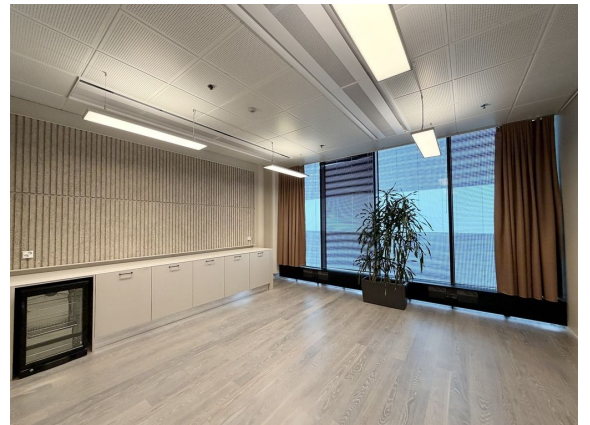

Tilatyypit

Toimistotilaa	1541 m²
Yhteensä	1541 m²

Tilan tarjoaja

Bureau Real Estate Finland Oy

p. 0447234700

info@bref.fi

<https://www.bref.fi>