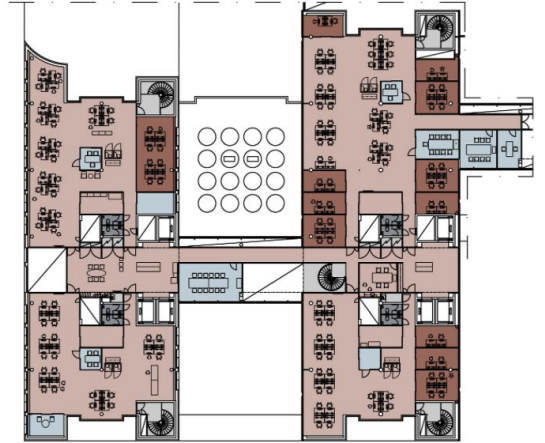

Toimitilaa Salmisaarenaukio 2, 00180 Helsinki

Vuokrataan

Siistiä toimitilaa Salmessa, Länsiväylän juurella. Tämä 1541 m² toimistotila sijaitsee kiinteistön 2. kerroksessa. Toimistosta on hienot merinäkyvät. Tilat muokataan vuokralaisen tarpeiden mukaan. Kuvat ovat yleis- ja esimerkkikuvia kiinteistön tiloista. Pääkonttoritason toimitilaa Ruoholahden ja Länsiväylän kupeessa sijaitseva Salmisaari on kaupunkilaiseen elämäntyyliin sopiva yrityspuistomainen alue, joka toimii usei...

Tilatyypit

Toimistotilaa	1541 m ²
Yhteensä	1541 m ²

Tilan tarjoaja

Bureau Real Estate Finland Oy

p. 0447234700

info@bref.fi

<https://www.bref.fi>

Toimitilaa Salmisaarenaukio 2, 00180 Helsinki**Yleiskuvaus**

Siistiä toimitilaa Salmessa, Länsiväylän juurella. Tämä 1541 m² toimistotila sijaitsee kiinteistön 2. kerroksessa. Toimistosta on hienot merinäkyvät. Tilat muokataan vuokralaisen tarpeiden mukaan.

Kuvat ovat yleis- ja esimerkkikuvia kiinteistön tiloista.