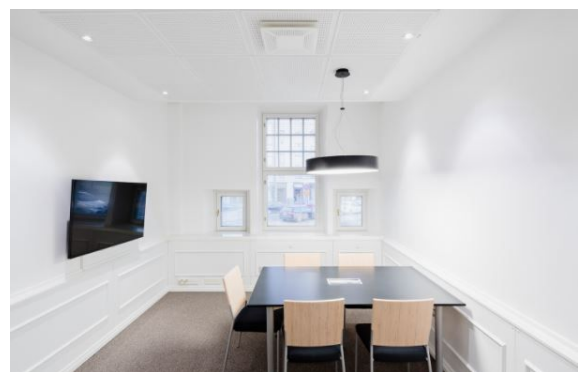

Tilatyyppi

Toimistotilaa	571 m²
Yhteensä	571 m²

Tilan tarjoaja

CRE PREMISES

p. 020 7290 710
asiakaspalvelu@premises.fi
<http://www.premises.fi>