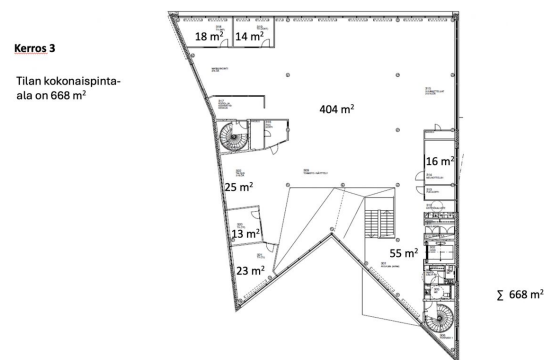

Toimitilaa Rälssintie 2, 00720 Helsinki

Vuokrataan

Vuokrataan valoisa ja avaraa toimisto- tai näyttelytilaa Kehä I:n varrelta. Näyttävässä ja hyväkuntoisessa tilassa on avonaista työskentelytilaa ja 5 huonetta, jotka toimivat hyvin myös neuvottelutiloina. Samasta talosta on mahdollista vuokrata myös ensimmäisestä kerroksesta hyvä sisäänajettava varastotila noin 135m², sekä upea näyttelytila noin 145m². Rälssintie 2 on näyttävä toimistorakennus Kehä I:n varrella. Koh...

Tilatyyppi

Toimistotilaa	668 m ²
Yhteensä	668 m ²

Tilan tarjoaja

Repoint Toimitilat Oy

p. 020 730 4530
info@repoint.fi
<https://repoint.fi/>

Toimitilaa Rälssintie 2, 00720 Helsinki

Yleiskuvaus

Vuokrataan valoisaa ja avaraa toimisto- tai näyttelytilaa Kehä I:n varrelta. Näyttävässä ja hyväkuntoisessa tilassa on avonaista työskentelytilaa ja 5 huonetta, jotka toimivat hyvin myös neuvottelutiloina. Samasta talosta on mahdollista vuokrata myös ensimmäisestä kerroksesta hyvä sisäänajettava varastotila noin 135m², sekä upea näyttelytila noin 145m². Rälssintie 2 on näyttävä toimistorakennus Kehä I:n varrella. Kohteeseen on hyvät liikenneyhteydet, niin autolla kuin julkisella liikenteellä. Talossa on myös pukuhuoneet ja suihkutilat työmatkapyöräilijöille. Autopaikkoja saatavilla kiinteistön pihalta. Lisätietoja soita 020 730 4530 tai info@repoint.fi. Palvelumme on tilanhakijalle ilmainen.