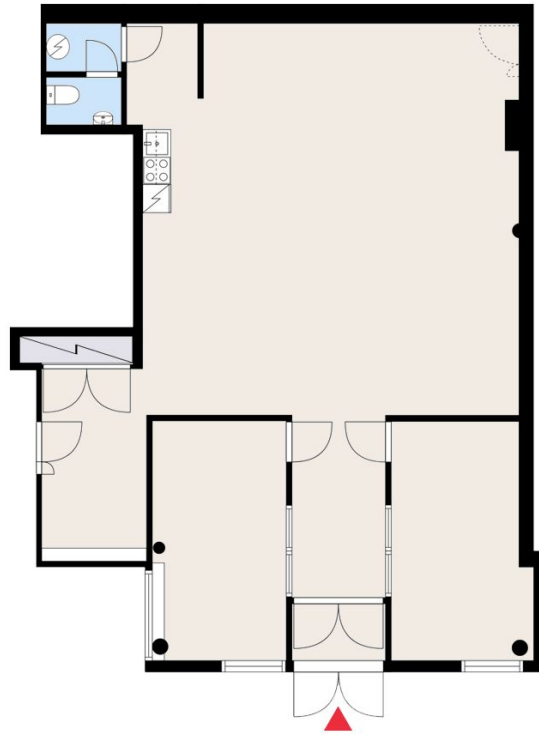

Toimitilaa Salmisaarenaukio 1, 00180 Helsinki