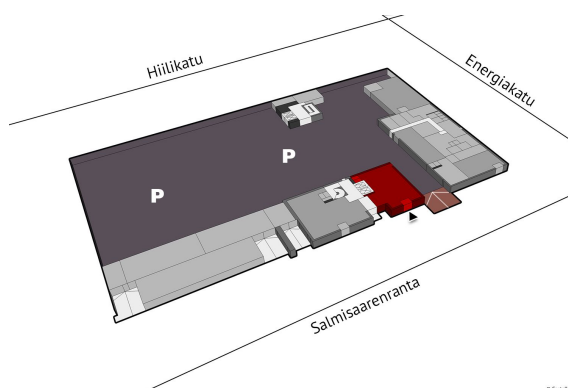

Toimitilaa Salmisaarenaukio 1, 00180 Helsinki

Vuokrataan

Merinäkymin oleva pieni ja tehokas monitilatoimisto katutasolla pääkonttoritasoisessa toimitilakiinteistössä. Oma sisäänkäynti Salmisaarenrannan puolella mahdollistaa tilan käytettävyyden niin toimisto kuin showroomina. Tilassa on pari huonetta ja avotilaa, keittiö ja wc:t. Tila on äskettäin uusittu. Salmisaarenaukio 1 on edustava toimistokohde, jossa on hyvät liiketoiminnan tukipalvelut. Sujuva sijainti; lähin bus...

Tilatyypit

Toimistotilaa	127 m ²
Yhteensä	127 m ²

Tilan tarjoaja

Castellum

p. 040 027 3614, p. 040 027 3614

katja.rummukainen@castellum.fi | katja.rummukainen@castellum.fi

<https://castellum.fi>

Toimitilaa Salmisaarenaukio 1, 00180 Helsinki

Yleiskuvaus

Merinäkymin oleva pieni ja tehokas monitilatoimisto katutasolla pääkonttoritasoisessa toimitilakiinteistössä. Oma sisäänkäynti Salmisaarenrannan puolella mahdollistaa tilan käytettävyyden niin toimisto kuin showroomina. Tilassa on pari huonetta ja avotilaa, keittiö ja wc:t. Tila on äskettäin uusittu. Salmisaarenaukio 1 on edustava toimistokohde, jossa on hyvät liiketoiminnan tukipalvelut. Sujuva sijainti; lähin bussipysäkki ja kaupunkipyöräasema sijaitsevat talon edessä.

Kiinteistö

Helsingin Salmisaarenaukio 1

Pysäköinti

Talon alla sijaitsee pysäköintilaitos Salmiparkki, josta on mahdollisuus vuokrata lämpimiä pysäköintipaikkoja. Parkkihallista on suora hissiyhteys tähän kiinteistöön. Lisäksi talon ympärillä on runsaasti vieraspysäköintiin soveltuvia kadunvarsipysäköintipaikkoja.