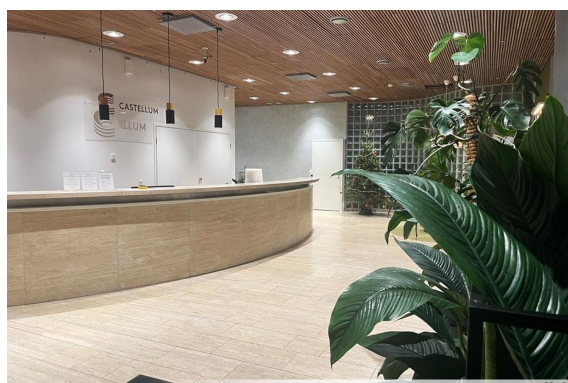

Toimitilaa Salmisaarenaukio 1, 00180 Helsinki

Vuokrataan

Merinäkymin oleva pieni ja tehokas monitilatoimisto katutasolla pääkonttoritasoisessa toimitilakiinteistössä. Oma sisäänkäynti Salmisaarenrannan puolella mahdollistaa tilan käytettävyyden niin toimisto kuin showroomina. Tilassa on pari huonetta ja avotilaa, keittiö ja wc:t. Tila on äskettäin uusittu. Salmisaarenaukio 1 on edustava toimistokohde, jossa on hyvät liiketoiminnan tukipalvelut. Sujuva sijainti; lähin bus...

Yleiskuvaus

Merinäkymin oleva pieni ja tehokas monitilatoimisto katutasolla pääkonttoritasoisessa toimitilakiinteistössä. Oma sisäänkäynti Salmisaarenrannan puolella mahdollistaa tilan käytettävyyden niin toimisto kuin showroomina. Tilassa on pari huonetta ja avotilaa, keittiö ja wc:t. Tila on äskettäin uusittu. Salmisaarenaukio 1 on edustava toimistokohde, jossa on hyvät liiketoiminnan tukipalvelut. Sujuva sijainti; lähin bussipysäkki ja kaupunkipyöräasema sijaitsevat talon edessä.