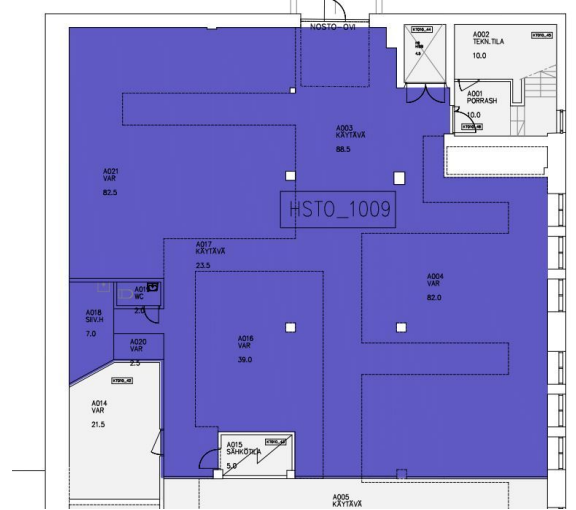

Toimitilaa Kiviaidankatu 2, 00210 Helsinki

Vuokrataan

Vuokrataan varastotila Helsingin Lauttasaaressa. Tilassa on nosto-ovi ja tavarahissi, ja tila on yhdistettävissä kerroksen toisen varastotilan kanssa. Kiinteistö sijaitsee erinomaisella paikalla, hyvien kulkuyhteyksien varrella. Lisätietoja saat numerosta 020 7290 710. Lisää kohteita osoitteessa premises.fi. Energialuokka E.Kerros: K

Tilatyyppi

Varastotilaa	329 m ²
Yhteensä	329 m ²

Tilan tarjoaja

CRE PREMISES

p. 020 7290 710
asiakaspalvelu@premises.fi
<http://www.premises.fi>

Toimitilaa Kiviaidankatu 2, 00210 Helsinki

Kulkuyhteydet

Helsingin Lauttasaareen hyvät bussiyhteydet keskustasta. Läheinen Länsiväylä takaa sujuvat yhteydet Helsingin keskustaan sekä Espoon suuntaan.